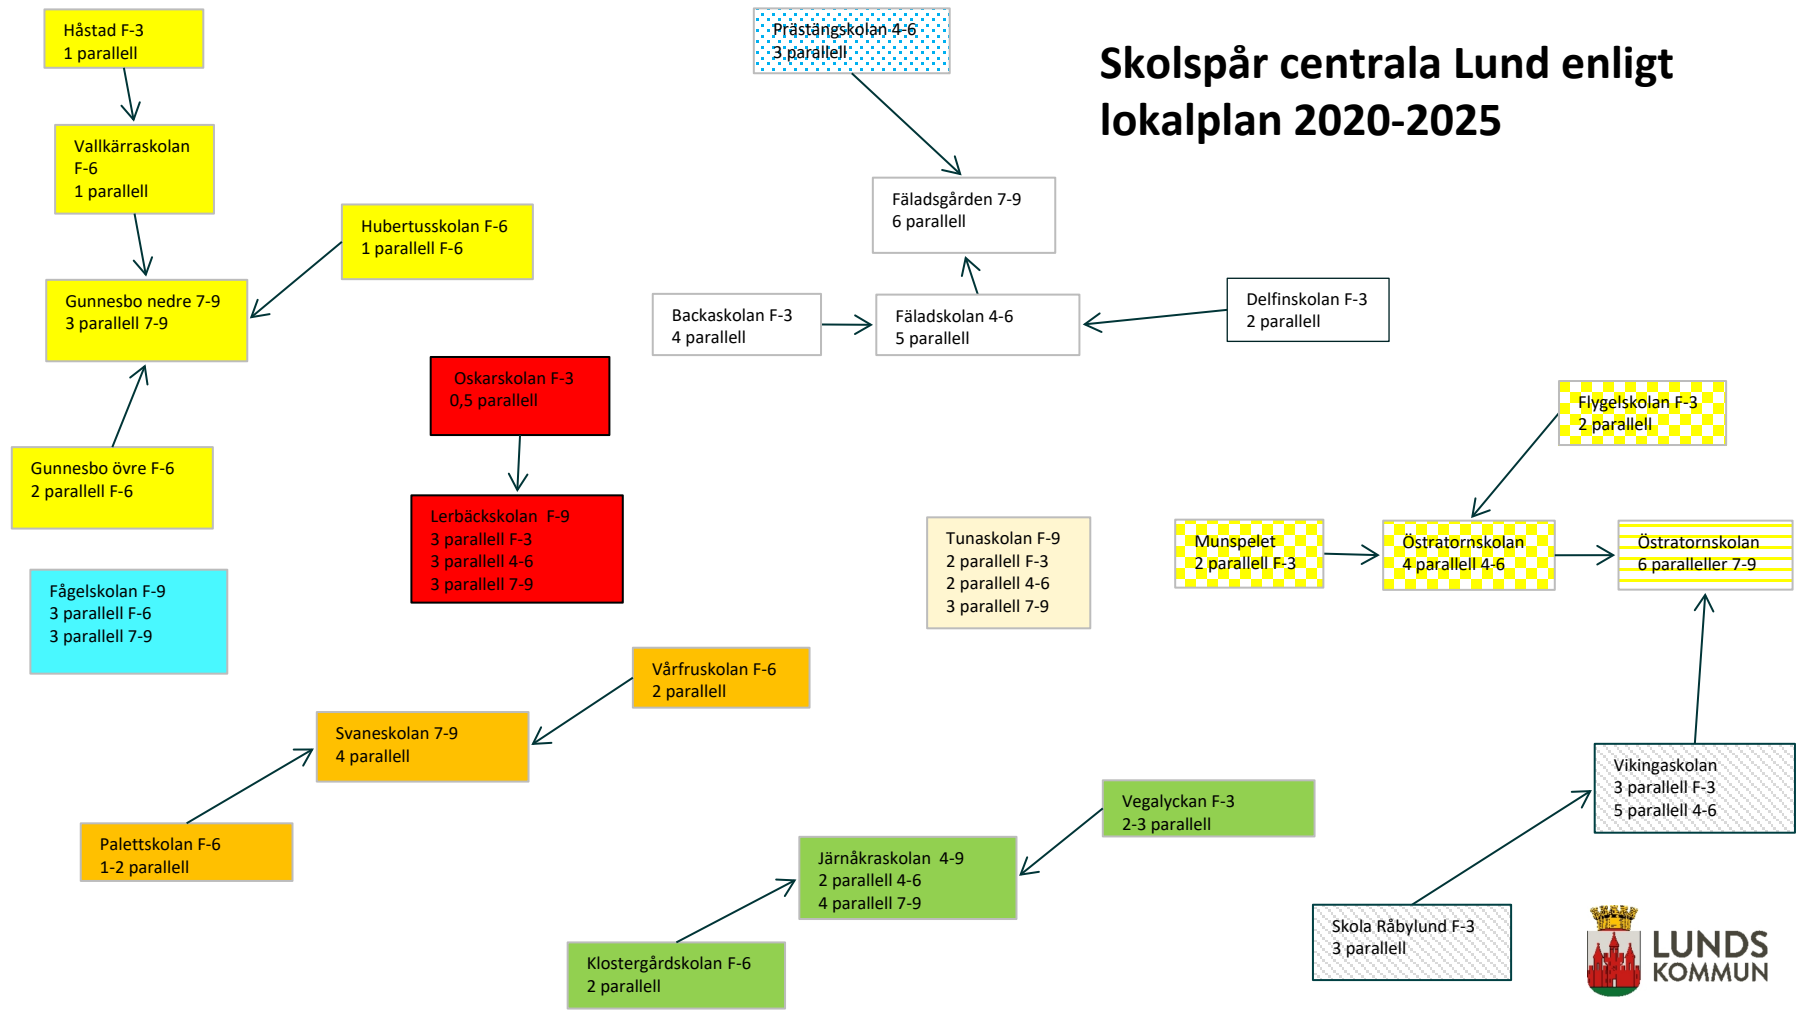

Skolspår läsåret 2020/2021

Skolspår Stångby och tätorterna läsåret 2020/2021

Skolspår enligt lokalplan 2020-2025

Skolspår centrala Lund enligt lokalplan 2020-2025

Skolspår Stångby och tätorterna enligt lokalplan 2020-2025