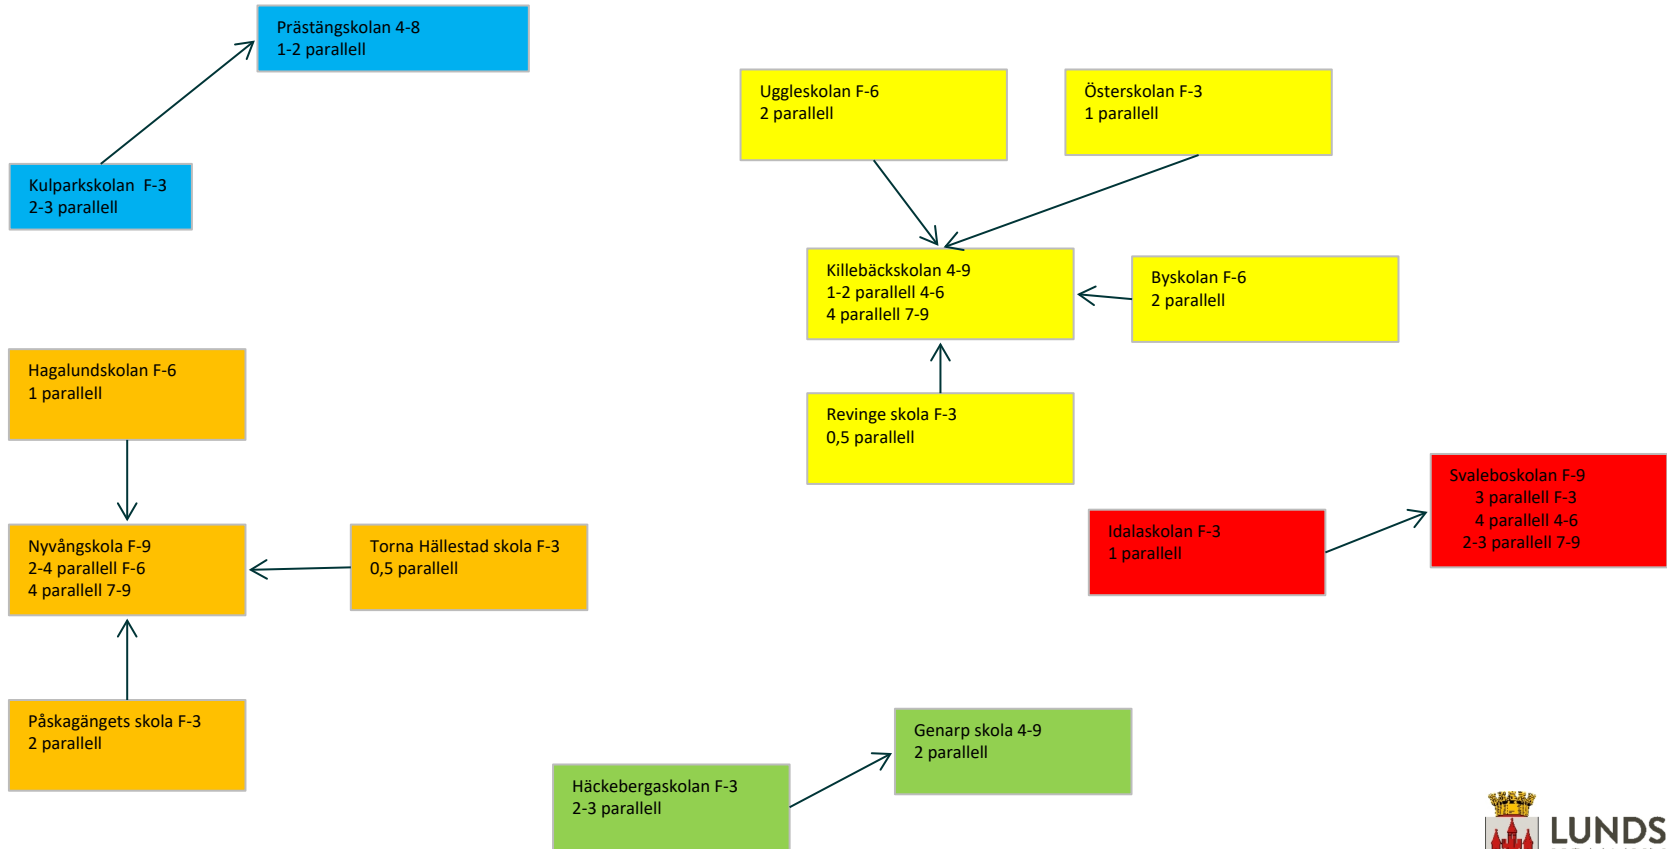

Skolspår läsåret 2020/2021

Skolspår Stångby och tätorterna läsåret 2020/2021

Skolspår enligt lokalplan 2020-2025

Skolspår centrala Lund enligt lokalplan 2020-2025

Skolspår Stångby och tätorterna enligt lokalplan 2020-2025