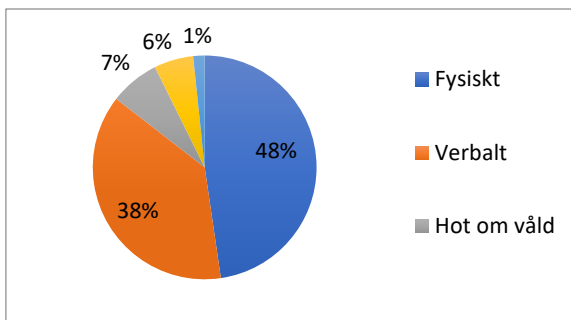

Uppges ha kränkt *	Antal	%
Barn/Elev	468	96,3%
Personal	15	3,1%
Annan vuxen	3	0,6%
Totalt	486	100,0%

Bedöms som kränkning	Antal	%
Ja	335	68,9%
Nej	78	16,0%
Inte bedömd	70	14,4%
Händelsen har ej ägt rum	3	0,6%
Totalt	486	100,0%

Personal på plats	Antal	%
Ja	283	58,2%
Nej	115	23,7%
Oklart, vet ej	88	18,1%
Totalt	486	100,0%

Tillvägagångssätt	Antal	%
Fysiskt	319	47,7%
Verbalt	253	37,8%
Hot om våld	48	7,2%
Psykosocialt	38	5,7%
Text- och bildburet	11	1,6%
Totalt	669	100,0%