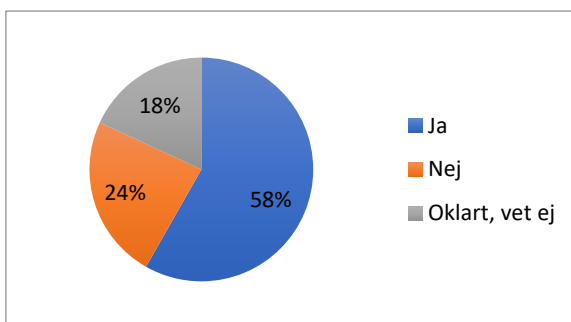

Personal på plats	Antal	%
Ja	283	58,2%
Nej	115	23,7%
Oklart, vet ej	88	18,1%
Totalt	486	100,0%