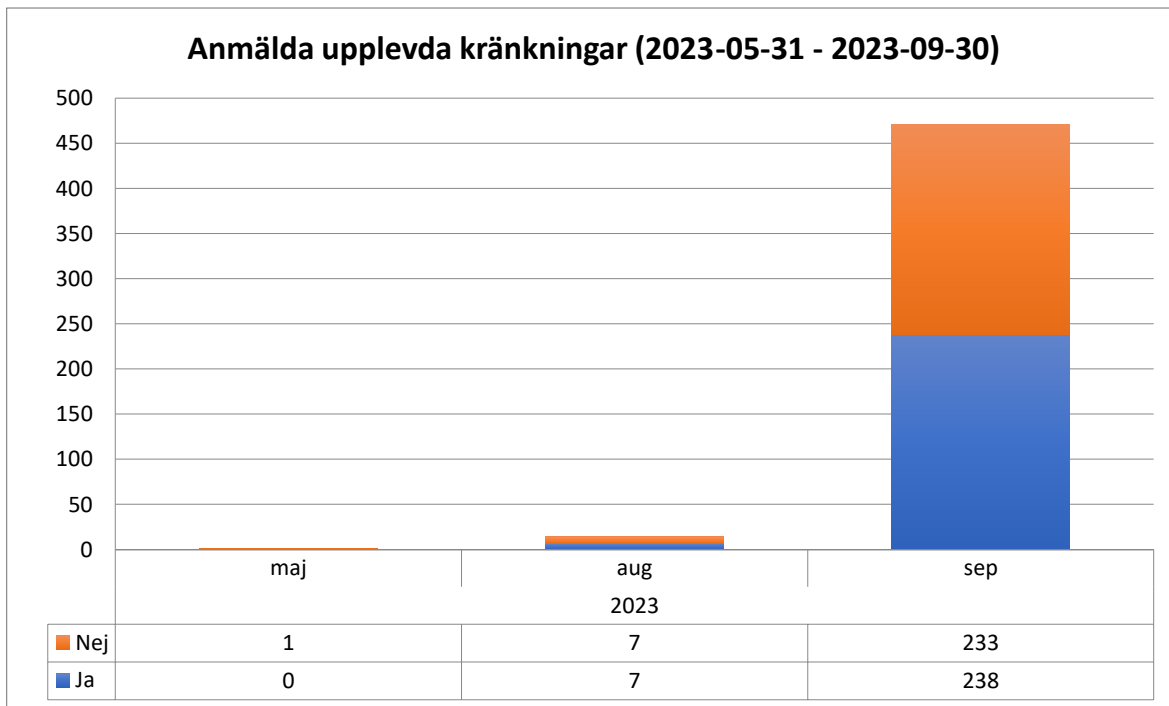

Statistikrapport Kränkande behandling

Vald period: 2023-05-31 - 2023-09-30

Rapporten omfattar: Grundskola/Anpassad grundskola, Förskola

Totalt antal ärenden: 486

Avslutat ärende?	Antal	%
Ja	245	50,4%
Nej	241	49,6%
Totalt	486	100,0%

Uppges ha kränkt *	Antal	%
Barn/Elev	468	96,3%
Personal	15	3,1%
Annan vuxen	3	0,6%
Totalt	486	100,0%

Bedöms som kränkning	Antal	%
Ja	335	68,9%
Nej	78	16,0%
Inte bedömd	70	14,4%
Händelsen har ej ägt rum	3	0,6%
Totalt	486	100,0%