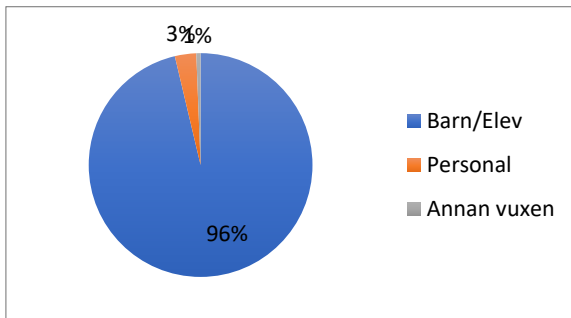

Uppges ha kränkt *	Antal	%
Barn/Elev	468	96,3%
Personal	15	3,1%
Annan vuxen	3	0,6%
Totalt	486	100,0%

Bedöms som kränkning	Antal	%
Ja	335	68,9%
Nej	78	16,0%
Inte bedömd	70	14,4%
Händelsen har ej ägt rum	3	0,6%
Totalt	486	100,0%