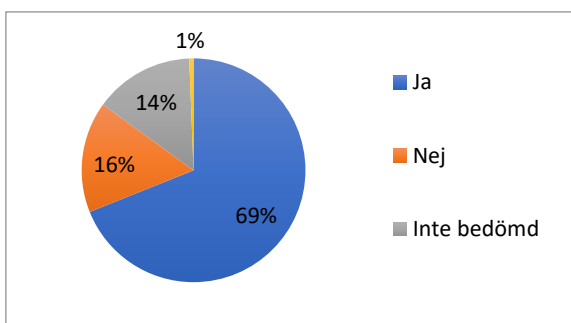

Statistikrapport Kränkande behandling

Vald period: 2023-05-31 - 2023-09-30

Rapporten omfattar: Grundskola/Anpassad grundskola, Förskola

Totalt antal ärenden: 486

Avslutat ärende?	Antal	%
Ja	245	50,4%
Nej	241	49,6%
Totalt	486	100,0%

Uppges ha kränkt *	Antal	%
Barn/Elev	468	96,3%
Personal	15	3,1%
Annan vuxen	3	0,6%
Totalt	486	100,0%

Bedöms som kränkning	Antal	%
Ja	335	68,9%
Nej	78	16,0%
Inte bedömd	70	14,4%
Händelsen har ej ägt rum	3	0,6%
Totalt	486	100,0%