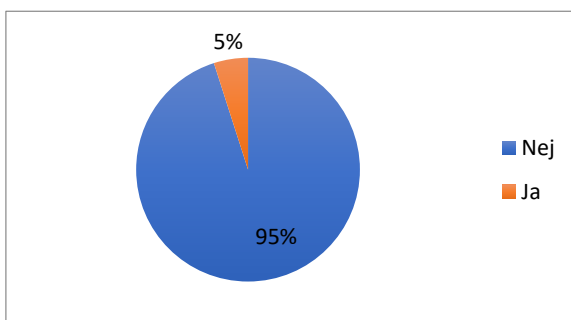

Bedömning allvarlig	Antal	%
Nej	462	95,1%
Ja	24	4,9%
Totalt	486	100,0%