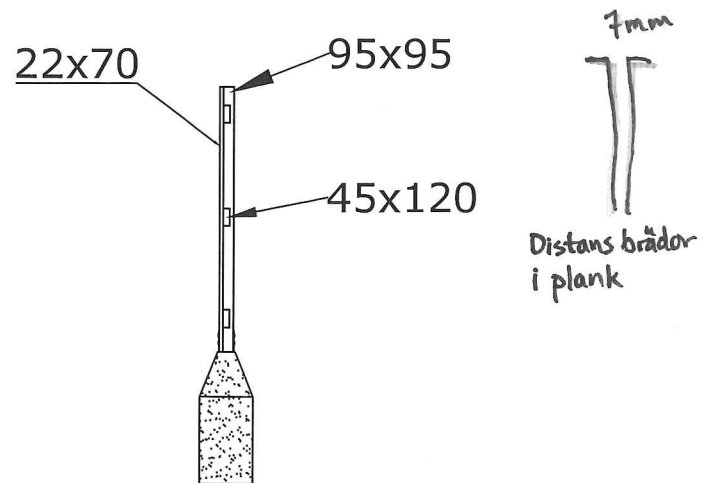

FASAD MOT NORDDOST

FASAD MOT SYDVÄST

SKALA 1:100

FASAD MOT NORDVÄST

DETALJER

7mm
Distans bräddor
i plank

SITUATIONSPLAN

SKALA 1:500