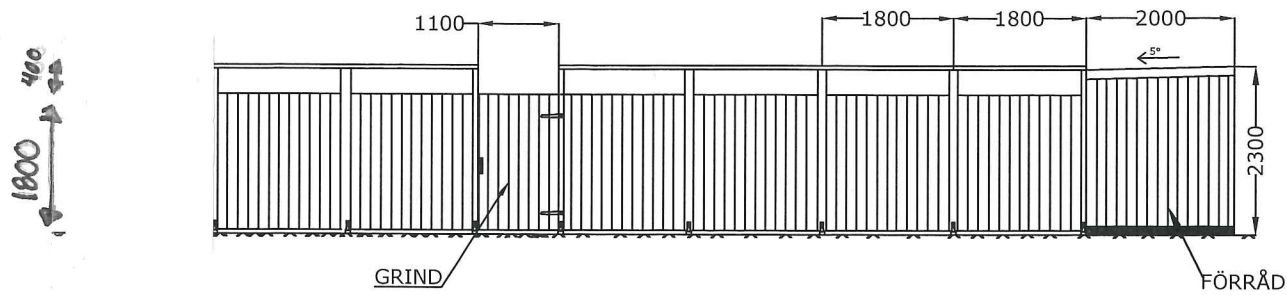

FASAD MOT NORDDOST

FASAD MOT SYDVÄST

SKALA 1:100

FASAD MOT NORDVÄST

DETALJER

7mm
Distans bräddor
i plank

SITUATIONSPLAN

SKALA 1:500