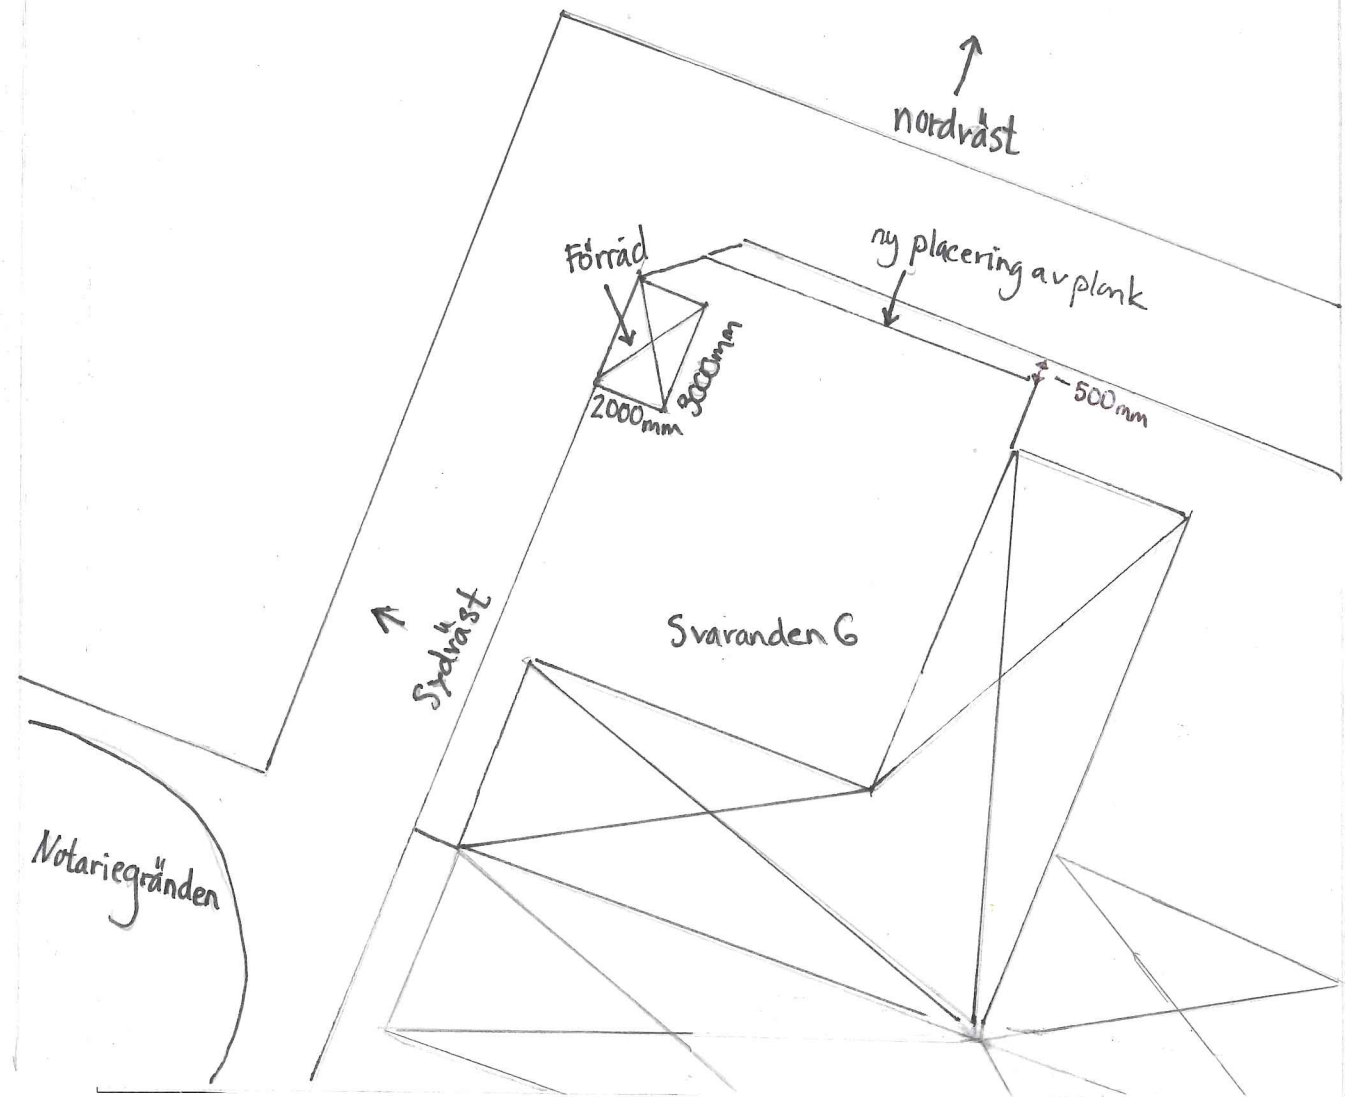

FASAD MOT NORDDOST

FASAD MOT SYDVÄST

SKALA 1:100

FASAD MOT NORDVÄST

DETALJER

7mm
Distans bräddor
i plank

SITUATIONSPLAN

SKALA 1:500