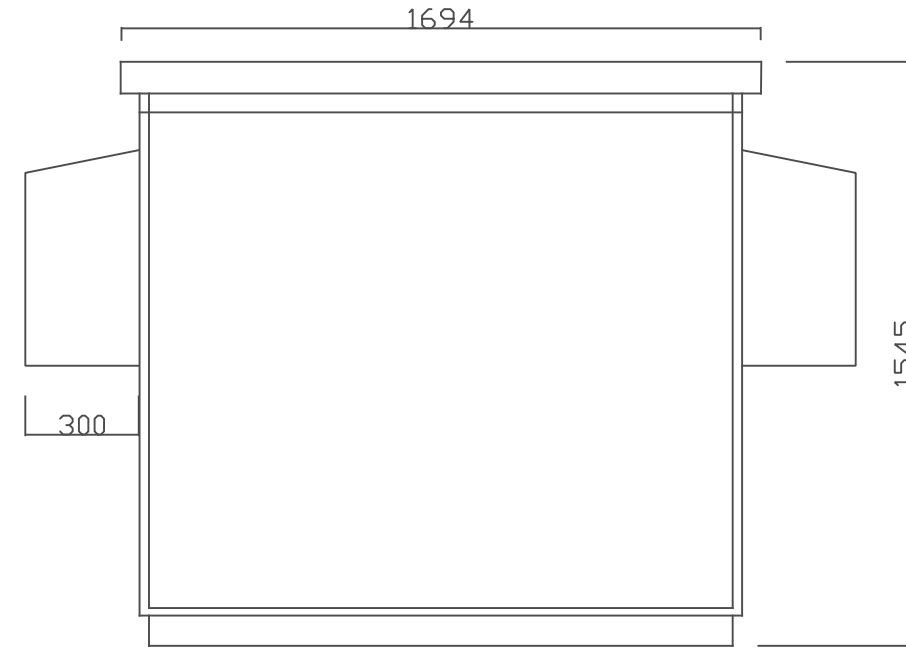

VENTILATIONSHUV

TEKNIKSÅP FRAMSIDA

TEKNIKSÅP BAKSIDA

NCS S8010-G10Y (MÖRKGRÖN)

TEKNIKSÅP VÄNSTER SIDA

TEKNIKSÅP HÖGER SIDA

Alla mått i millimeter om inte annat anges

Koordinater
 SWEREF99 13 30: 6174077/131782
 SWEREF99 TM: 6173021/387497
 RT90: 6176422/1336820
 Z: 30 möh.

Hi3G Access AB

Sitenamn och Adress / Fastighetsbeteckning
 LUND, STORA RÅBY 36:14
 MARIEDALS GÅRD, GOTTES VÄG 10
 22480 LUND

Status
 BYGGLOVSHANDLING

Site Nummer
ME0075A

Ritad av CJ HERSVALL	Godkänd CJ HERSVALL
Datum 2019-02-20	Datum 2019-04-03
Skala A3 - 1:20	