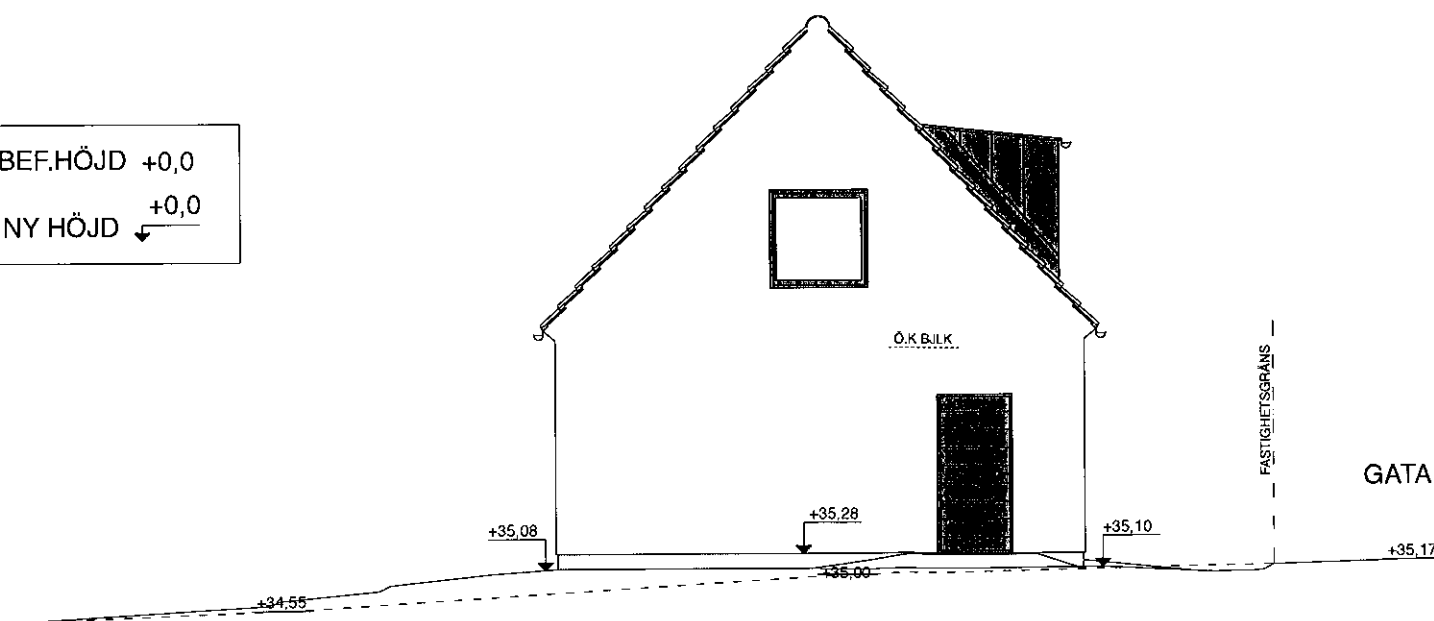

BEF. MARKLINJE	BEF. HÖJD +0,0
NY MARKLINJE	NY HÖJD +0,0

GATA

BYGGLOVSHANDLING

<p>dast SVENSKA STENHUS HUSDESIGN DAST – M. ALPFORS</p>	<p>PROJ-ARKITEKT ANDERS SKOG SIR/MSA TEL 0760-067718 skog.anders@telia.com</p>		<p>VALLKÄRRATORN 4:5 norra delen LUNDS KOMMUN NYBYGGNAD AV ENBOSTADSHUS VILLA BERLIN</p>	
	<p>FASADER</p>			
<p>REFAD AV ANDERS S.</p>	<p>GRANSKAD AV M.A</p>	<p>DATUM 2019 12 03</p>	<p>RTI NR A-03</p>	<p>REV</p>