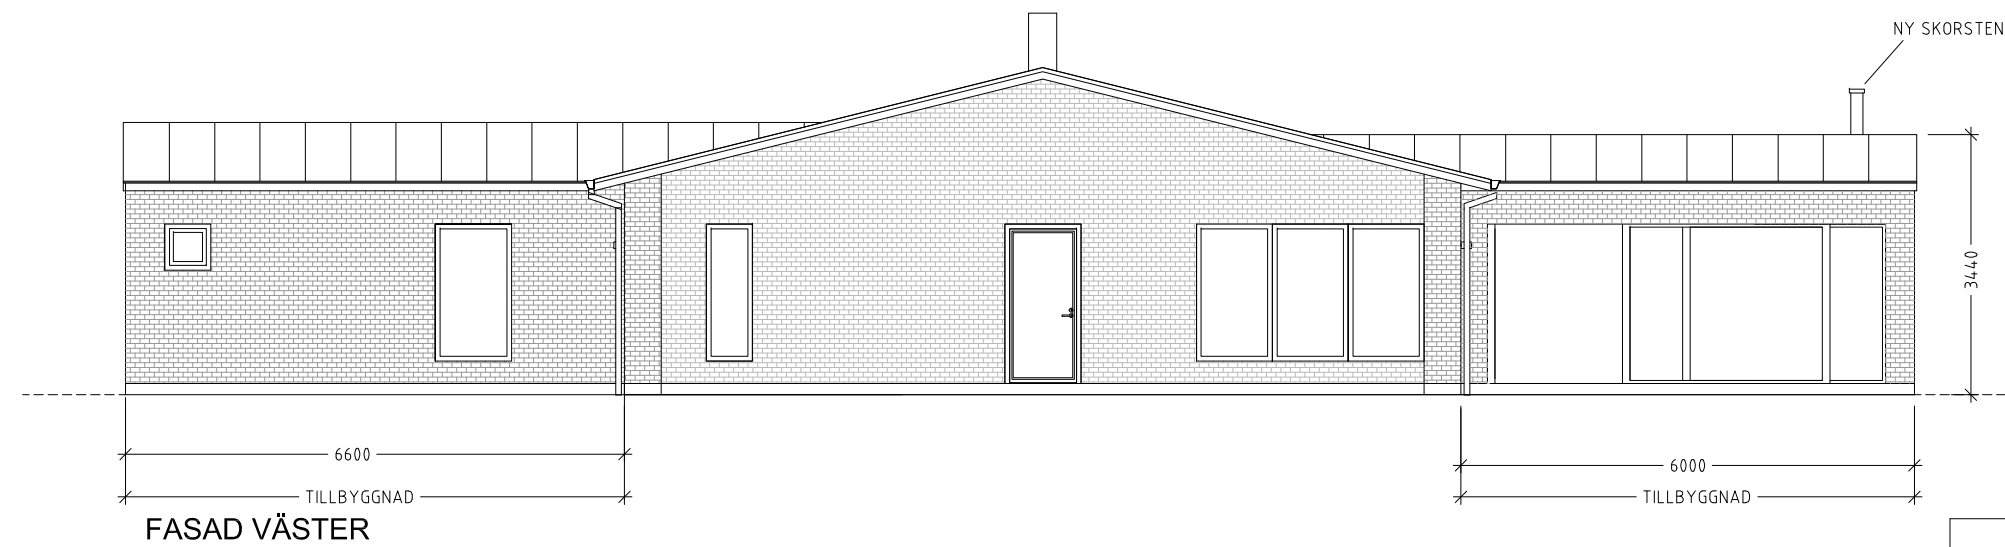

BESKRIVNING
 FASAD TILLBYGGNADER:
 SVART TEGEL, LIKA BEFINTLIGT

 TAK TILLBYGGNADER:
 GRÅ PLÅT, LIKA BEFINTLIGT

BET	ANT	ÄNDRINGEN AVSER	SIGN	DATUM

WENNSTRÖM & LUNDQUIST ARKITEKTER		KNARREN 8 - LUND	
RITAD AV, KONSTRUERAD AV KARL WENNSTRÖM		DVALINS GRÄND 2	
ORT, DATUM MALMÖ, 2020-03-09		TILLBYGGNAD	
		FASADER	
		SKALA 1:100 (A3)	
		RITNINGNUMMER A1:03	ÄNDR BET