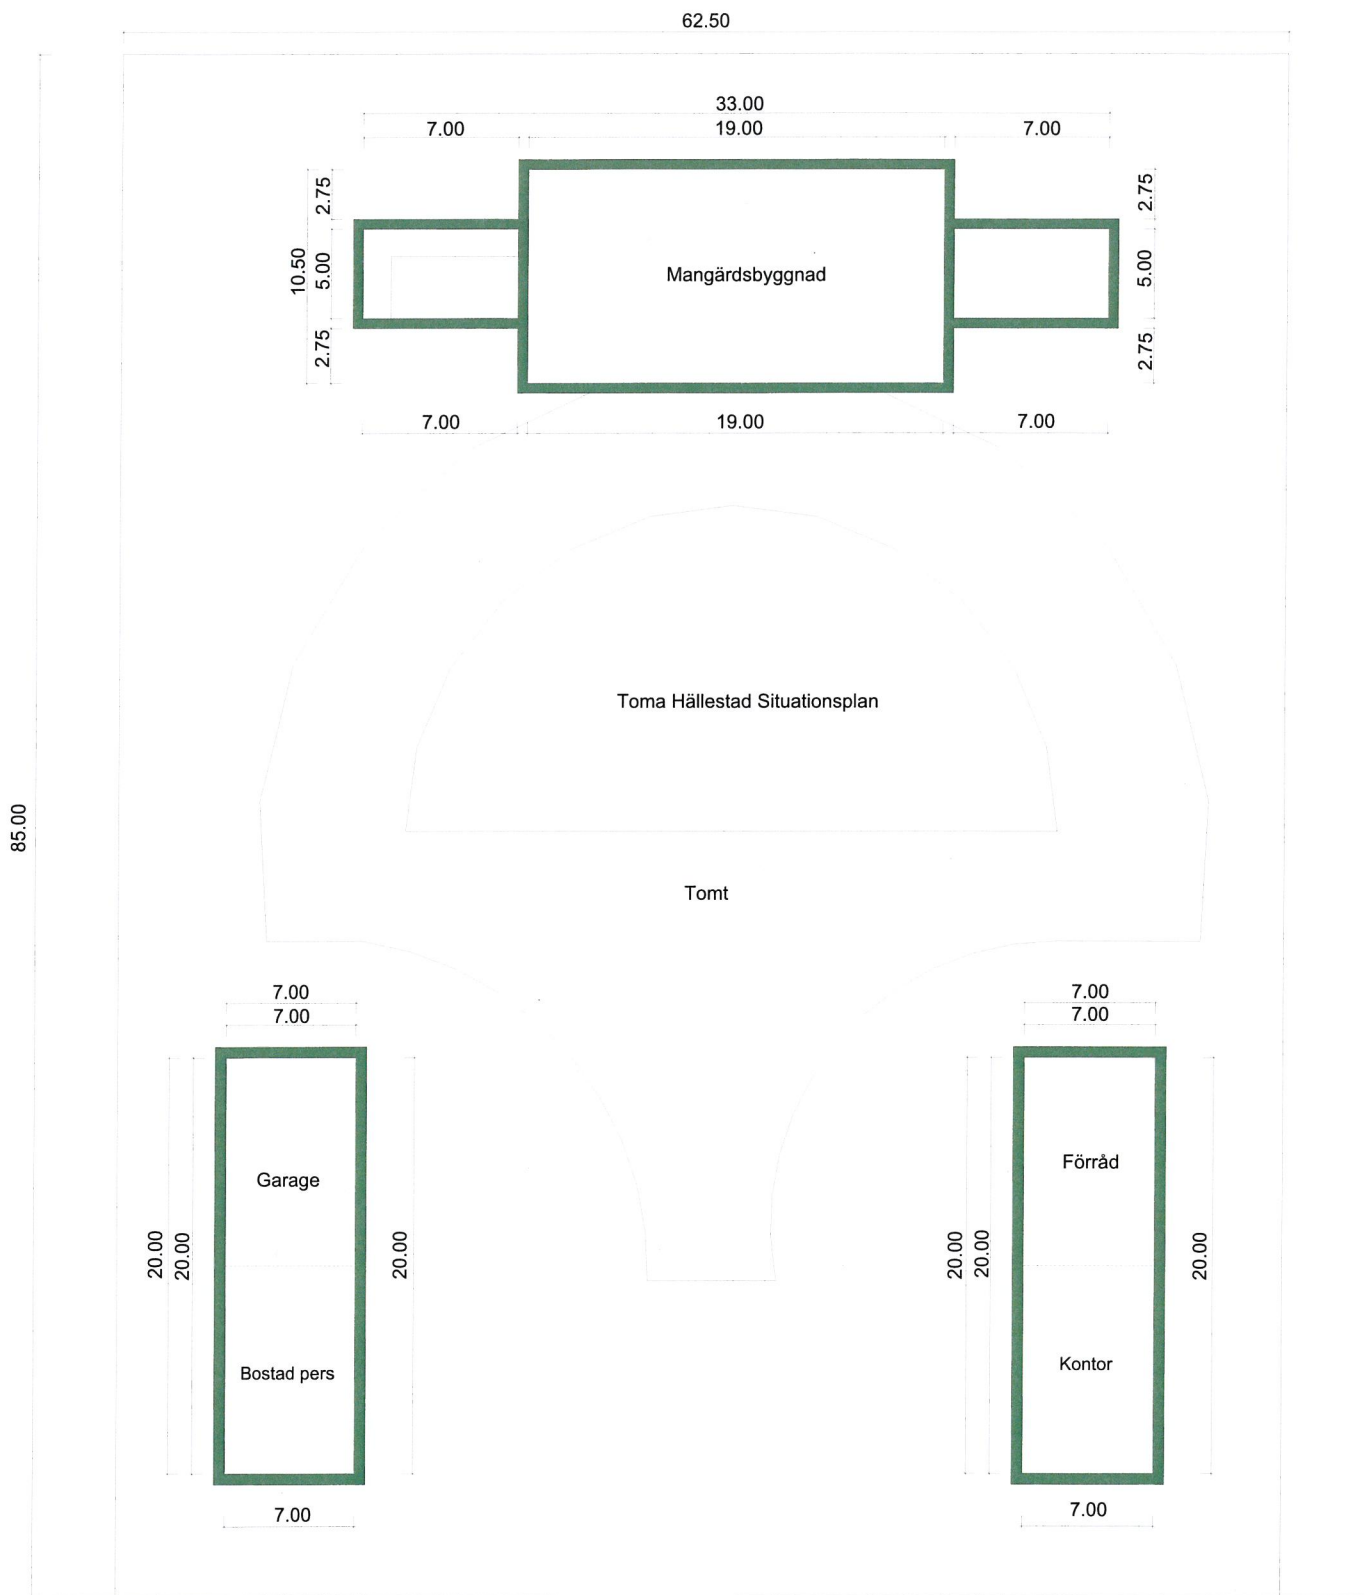

# Torna Hällestad situationsplan

Viss avvikelse kan förekomma. Skala och mått kan avvika från verkligheten.