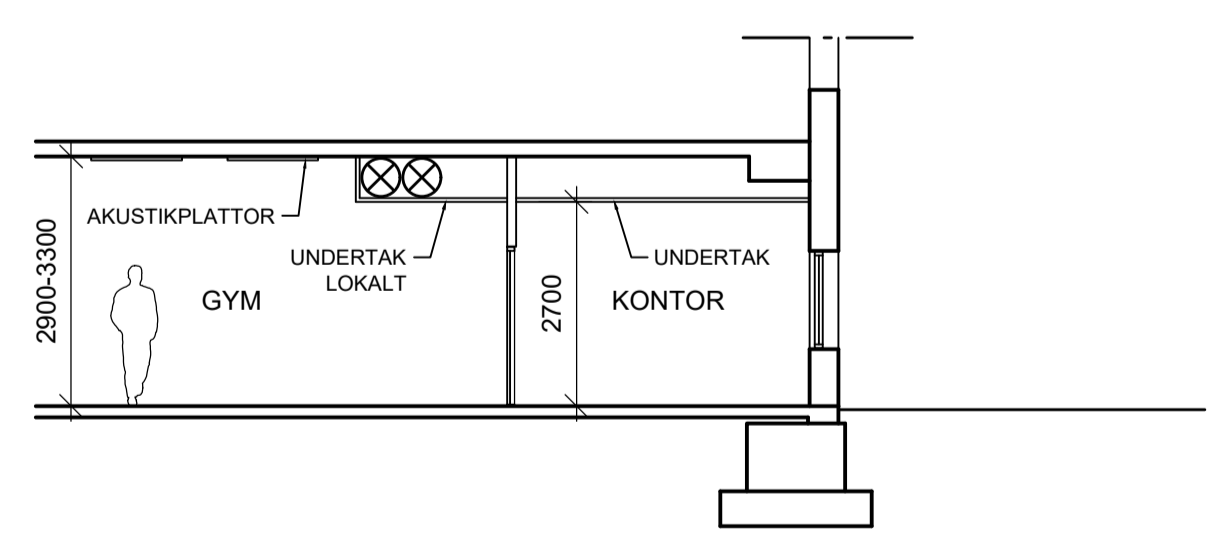

FÖRKLARINGAR
 ALLA MÅTT ÄR I MILLIMETER OM INGET
 ANNAT ANGES.

NY DÖRR I DEL AV BEF FÖNSTERHÅL
 UTSIDA KULÖR SVART, RAL 9005

FASAD SÖDER
 SKALA 1:100

BEF FÖNSTER BYTS
 ALU/ TRÄ: UTSIDA KULÖR SVART, RAL 9005

TILLGÅNGLIG
 ENTRÉ

BEF FÖNSTER BYTS
 ALU/ TRÄ: UTSIDA KULÖR SVART, RAL 9005

ARMBAGSKONTAKT

FASAD OST
 SKALA 1:100

SEKTION A-A
 SKALA 1:100

BET	ANT	ÄNDRINGEN AVSER	SIGN	DATUM
RELATIONSHANDLING				
BYGGHANDLING				
FÖRFRÅGNINGSUNDERLAG				
PRELIMINÄRHANDLING				
BYGGLOVHANDLING				