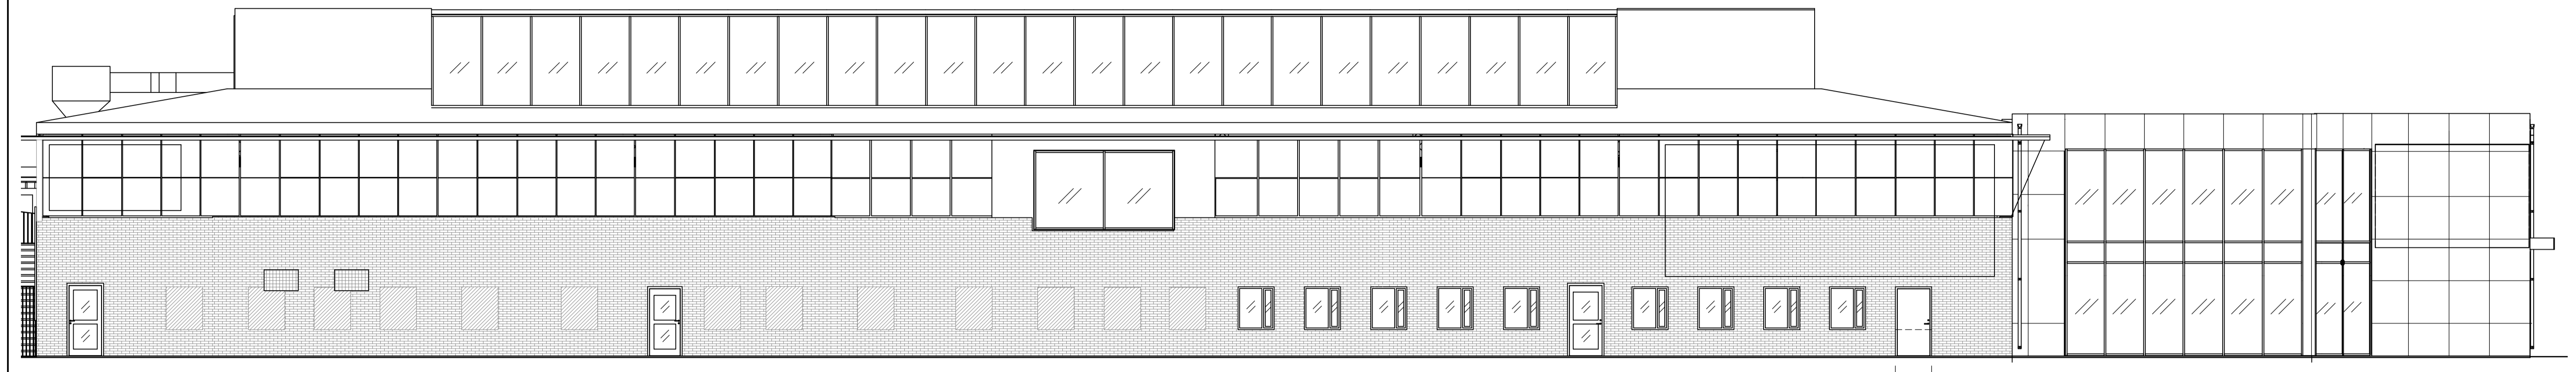

FÖRKLARINGAR
 ALLA MÅTT ÄR I MILLIMETER OM INGET
 ANNAT ANGES.

NY DÖRR I DEL AV BEF FÖNSTERHÅL
 UTSIDA KULÖR SVART, RAL 9005

FASAD SÖDER
 SKALA 1:100

BEF FÖNSTER BYTS
 ALU/ TRÄ: UTSIDA KULÖR SVART, RAL 9005

TILLGÅNGLIG
 ENTRÉ

BEF FÖNSTER BYTS
 ALU/ TRÄ: UTSIDA KULÖR SVART, RAL 9005

ARMBAGSKONTAKT

FASAD OST
 SKALA 1:100

SEKTION A-A
 SKALA 1:100

BET	ANT	ÄNDRINGEN AVSER	SIGN	DATUM
RELATIONSHANDLING				
BYGGHANDLING				
FÖRFRÅGNINGSUNDERLAG				
PRELIMINÄRHANDLING				
BYGGLOVHANDLING				