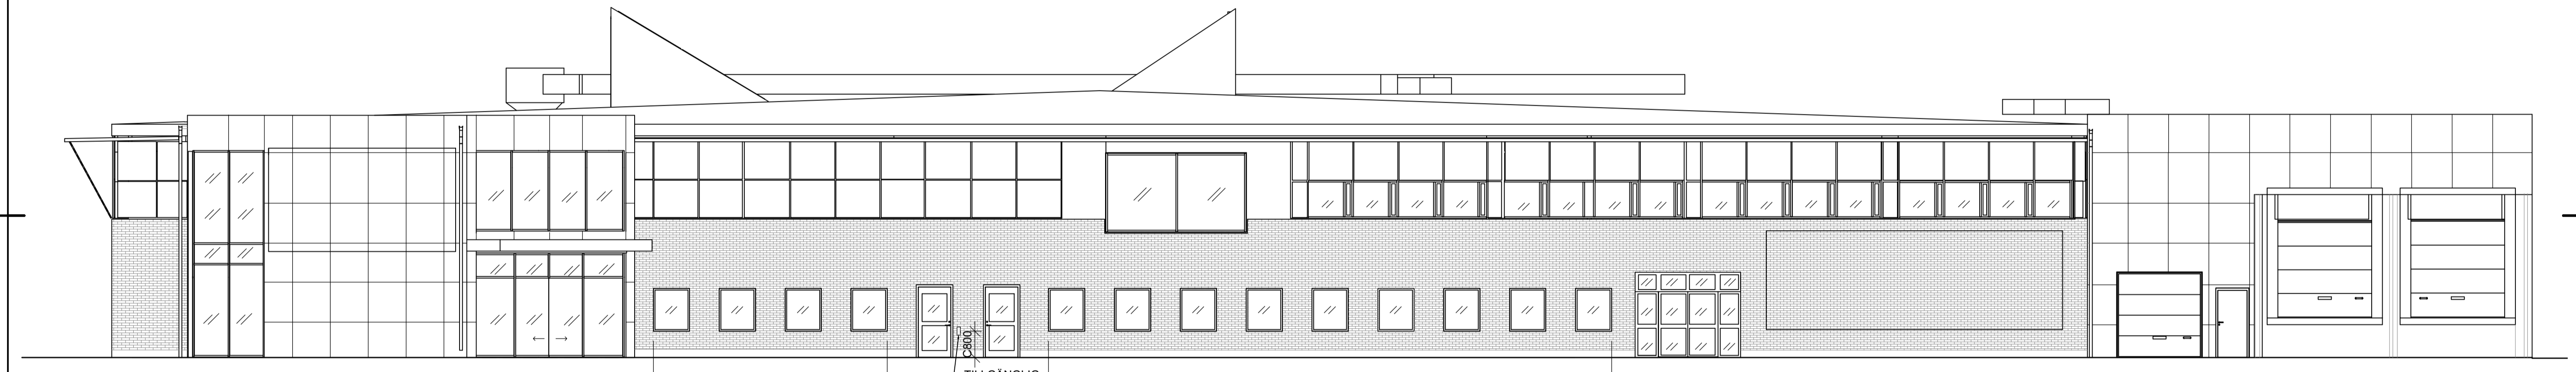

FÖRKLARINGAR
 ALLA MÅTT ÄR I MILLIMETER OM INGET
 ANNAT ANGES.

NY DÖRR I DEL AV BEF FÖNSTERHÅL
 UTSIDA KULÖR SVART, RAL 9005

FASAD SÖDER
 SKALA 1:100

BEF FÖNSTER BYTS
 ALU/ TRÄ: UTSIDA KULÖR SVART, RAL 9005

TILLGÅNGLIG
 ENTRÉ

BEF FÖNSTER BYTS
 ALU/ TRÄ: UTSIDA KULÖR SVART, RAL 9005

ARMBAGSKONTAKT

FASAD OST
 SKALA 1:100

SEKTION A-A
 SKALA 1:100

BET	ANT	ÄNDRINGEN AVSER	SIGN	DATUM
RELATIONSHANDLING				
BYGGHANDLING				
FÖRFRÅGNINGSUNDERLAG				
PRELIMINÄRHANDLING				
BYGGLOVHANDLING				

Arkitektkontoret RYDSTERN & LILIEDAHL AB Agnesgatan 5 211 33 Malmö Tel: 040-30 68 69 E-mail: info@r-l.se www.r-l.se		KV. TRAKTORN 4, LUND OMBYGGNAD AV LOKAL TILL GYM FASADER OCH SEKTION SKALA 1:100 (A1)
RITAD AV, KONSTRUERAD AV JH	Arbetsnr. ORT, DATUM MALMÖ, 2020-08-27	
		RITNINGNUMMER A1-02
		ÄNDR BET