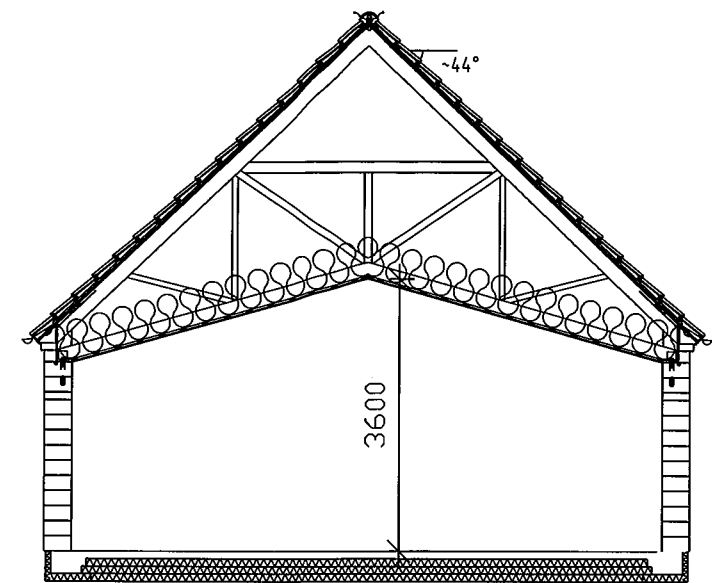

FASAD MOT VÄSTER

SEKTION B-B

FASAD MOT SÖDER

REV	ANT	RENDERING AVSER	DATUM	SKÖT
FÖRSLAGSHANDLING				
SANDBY 17:21 LUNDS KOMMUN				
 WB BYGGPAKET AB SANDBY 1023 247 92 SÖDRA SANDBY TEL 070 - 588 01 31				
OPROGR		KALKYL NR	PROJEKTR	20001
DATUM	2020-05-10	RITAD/av-post	LARS HÄRLIN, lars@byggpaket.se	
VILLA JENNY OCH VOLKER				
NYBYGGNAD AV ENBOSTADSHUS OCH GARAGE				
FASAD MOT VÄSTER OCH SÖDER				
SKALA	1:100	RITNINGSR	A004	SET