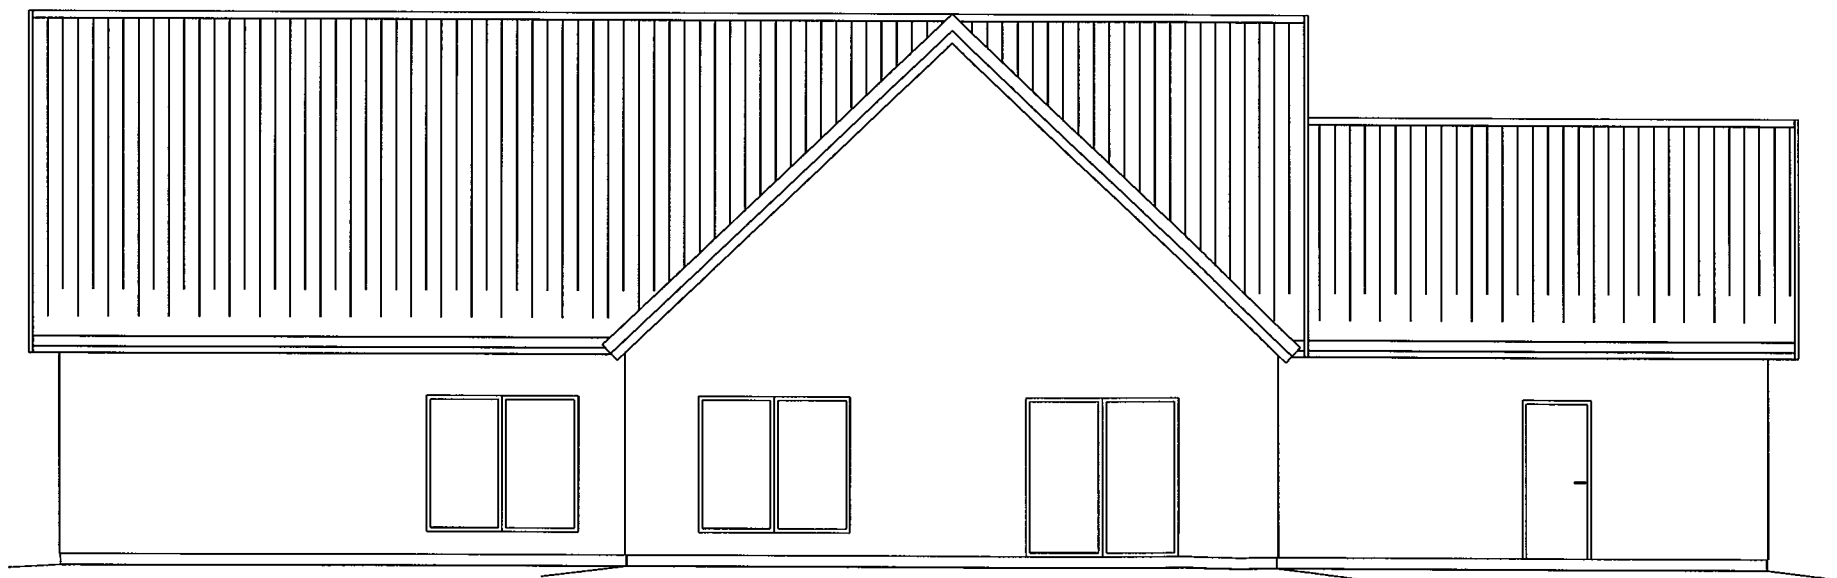

FASAD MOT VÄSTER

SEKTION B-B

FASAD MOT SÖDER

REV	ANT	RENDERING AVSER	DATUM	SKÖT
FÖRSLAGSHANDLING				
SANDBY 17:21 LUNDS KOMMUN				
 WB BYGGPAKET AB SANDBY 1023 247 92 SÖDRA SANDBY TEL 070 - 588 01 31				
OPROGR		KALKYL NR	PROJEKTR	20001
DATUM	2020-05-10	RITAD/av-post	LARS HÄRLIN, lars@byggpaket.se	
VILLA JENNY OCH VOLKER				
NYBYGGNAD AV ENBOSTADSHUS OCH GARAGE				
FASAD MOT VÄSTER OCH SÖDER				
SKALA	1:100	RITNINGSR	A004	SET