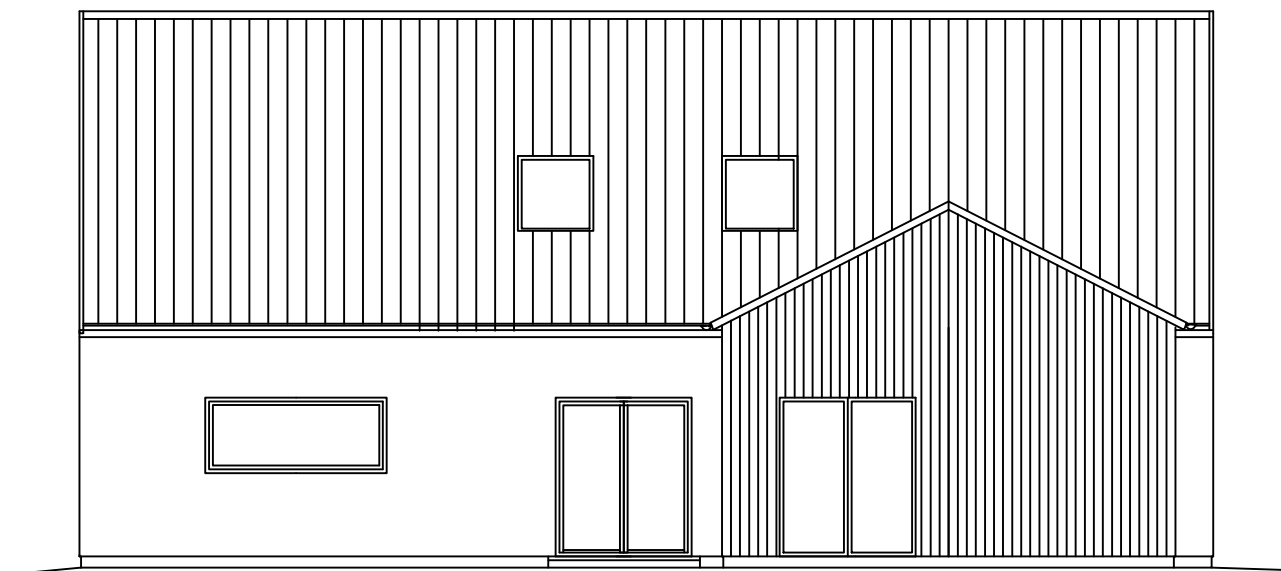

FASAD MOT SYDVÄST

FASAD MOT NORDVÄST

FASAD MOT SYDOST

FASAD MOT NORDOST

REV	ANT	RENDERING AVSER	DATUM	SIGN
BYGGLOVSHANDLING				
VÄRPINGE 13:23 LUNDS KOMMUN				
 SÖLKULLENS bygg ab Tel 0413 - 40 18 00				
PROJEKTNR	ANSVARIG			
28026	MIKAEL MÄRTENSSON			
DATUM				
2020-06-06				
VILLA LINNÉ NYBYGGNAD AV ENBOSTADSHUS				
FASADER				
SKALA	RITNINGSR			BET
1:100	A103			