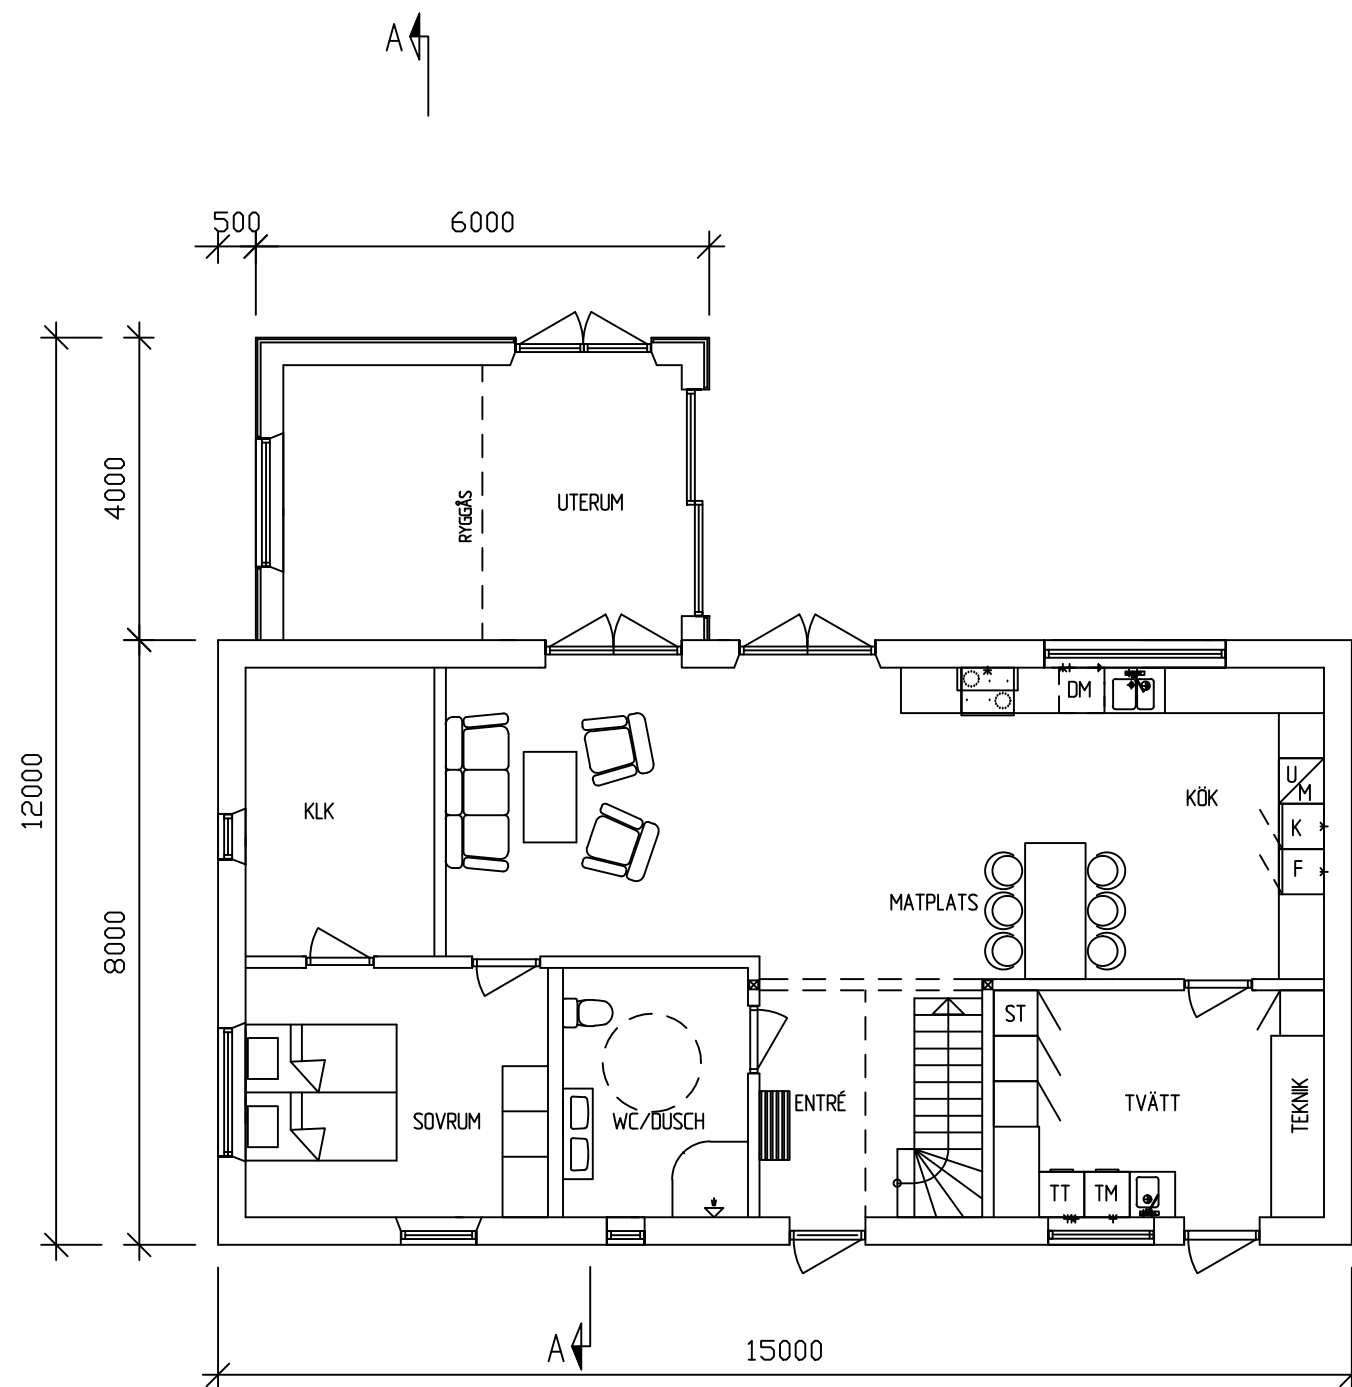

ALLMÄNT:

VÄGGAR: GROVPUTSADE
 TAK: BANDTÄCKT PLÅT, KULÖR SVART
 PLÅTSLAGERIARBETE: KULÖR SVART
 FÖNSTER: KULÖR SVARTA

BOTTENPLAN

REV	ANT	RENDERING AVSER	DATUM	SIGN
BYGGLOVSHANDLING				
VÄRPINGE 13:23 LUNDS KOMMUN				
 SÖLKULLENS bygg ab Tel 0413 - 40 18 00				
PROJEKTNR	ANSVÄRIG			
28026	MIKAEL MÄRTENSSON			
DATUM				
2020-06-06				
VILLA LINNÉ				
NYBYGGNAD AV ENBOSTADSHUS				
BOTTENPLAN				
SKALA	RITNINGSR	BET		
1:100	A101			