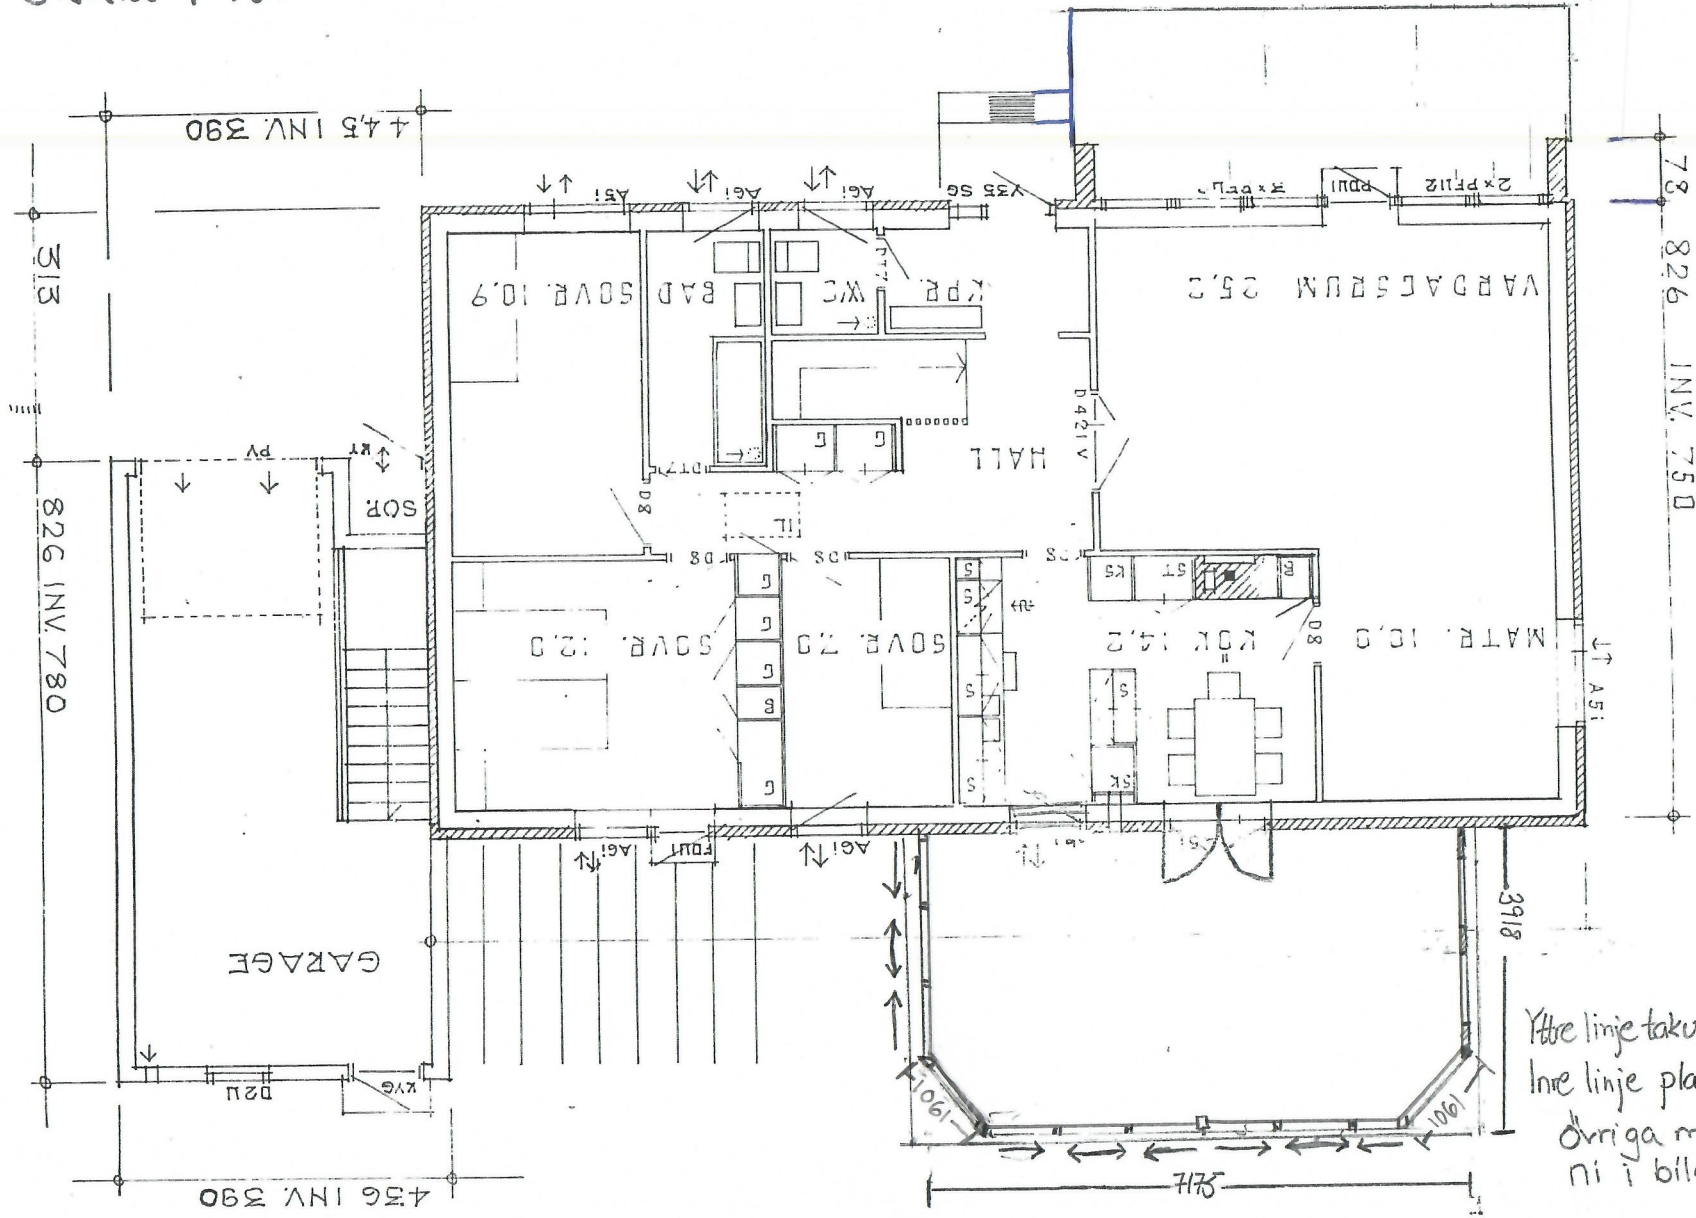

Uppförande av uterum

Altarskapet 4 Lund

Skala 1:100

Yttre linje takutsprång  
Inre linje platta  
Övriga mått finner  
ni i bilagor 7-3

Väster