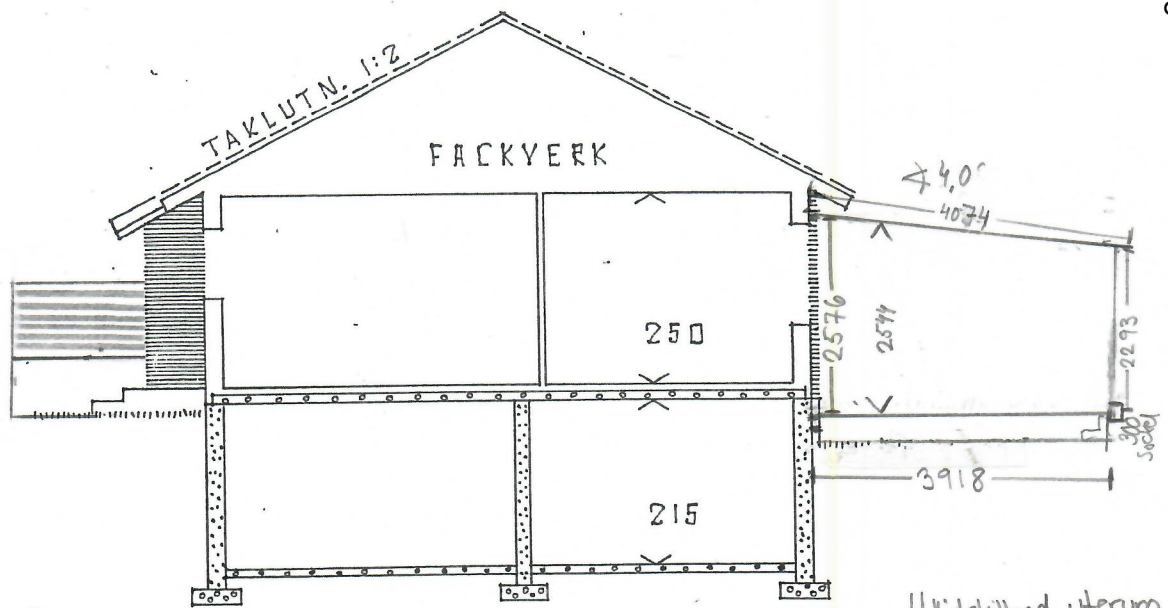

Upp förande av uterum

# Altarskåpet 4 Lund

Dnr L 2020-001801 - Ankom 2020-11-18

Norr  
SEKTION.

Höjd i nivå från uterum till uteplats norra sida

Höjdskillnad uterum till trappsteg västra sida 60mm, trappsteg 330mm djupt.  
Höjdskillnad utgång hus till uterum 140mm

Skala 1:100