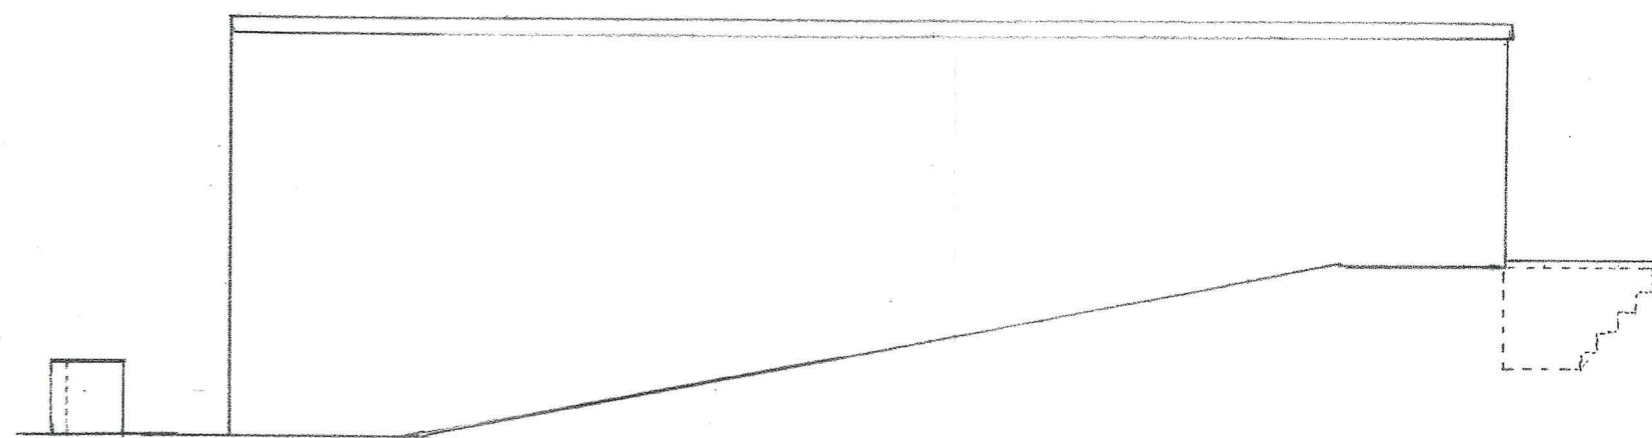

Nytt fönster EFH2 20\*13 lika bef.

**Fasad Söder**

Ny mur

**Fasad Öster**

Nya fönster EFS 8\*8 Sidohängda utåtgående

**Fasad Norr**

**Bygglovshandling**

Rev	Revideringen avser	Sign	Datum
		<p><b>Drakskeppet 20</b> Lunds Kommun</p>	
<p>Ritningstyp</p> <p><b>Fasad Ritning Söder, Norr &amp; Öster</b></p>		<p>Typ</p> <p><b>Ombyggnad Bostad</b></p>	
<p>Ritad av</p> <p>Johan Anderberg</p>			<p>Datum</p> <p>2020-11-11</p>
<p>Dnr:</p> <p>2020-0156</p>		<p>Avtals. Nr:</p> <p>156</p>	<p>Ritn.nr:</p> <p><b>A-03</b></p>
<p>Skala</p> <p><b>1:100</b></p>			