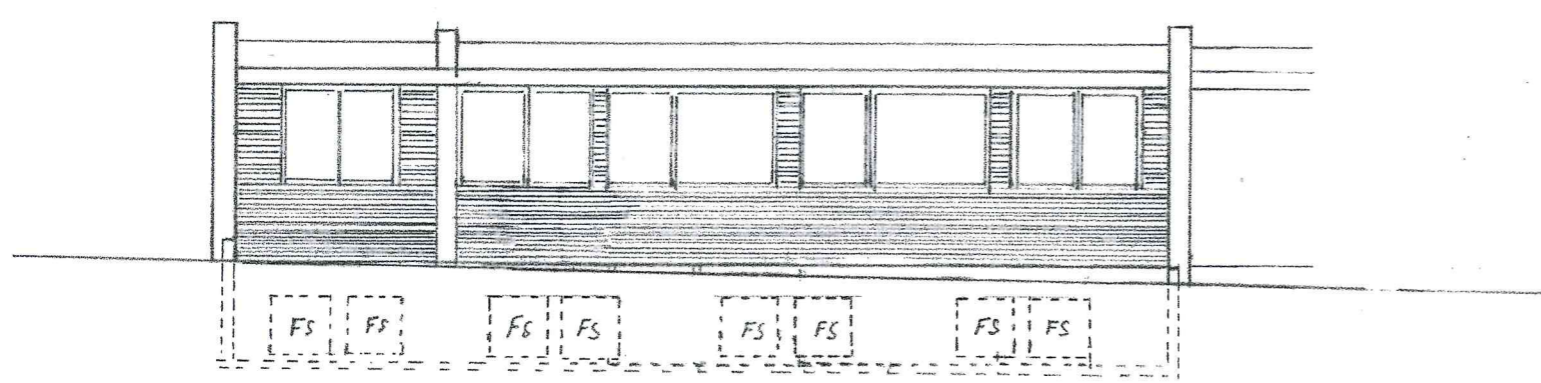

Nytt fönster EFH2 20\*13 lika bef.

**Fasad Söder**

Ny mur

**Fasad Öster**

Nya fönster EFS 8\*8 Sidohängda utåtgående

**Fasad Norr**

**Bygglovshandling**

Rev	Revideringen avser	Sign	Datum
		<p><b>Drakskeppet 20</b> Lunds Kommun</p>	
<p>Ritningstyp</p> <p><b>Fasad Ritning Söder, Norr &amp; Öster</b></p>		<p>Typ</p> <p><b>Ombyggnad Bostad</b></p>	
<p>Ritad av</p> <p>Johan Anderberg</p>			<p>Datum</p> <p>2020-11-11</p>
<p>Dnr:</p> <p>2020-0156</p>		<p>Avtals. Nr:</p> <p>156</p>	<p>Ritn.nr:</p> <p><b>A-03</b></p>
<p>Skala</p> <p><b>1:100</b></p>			