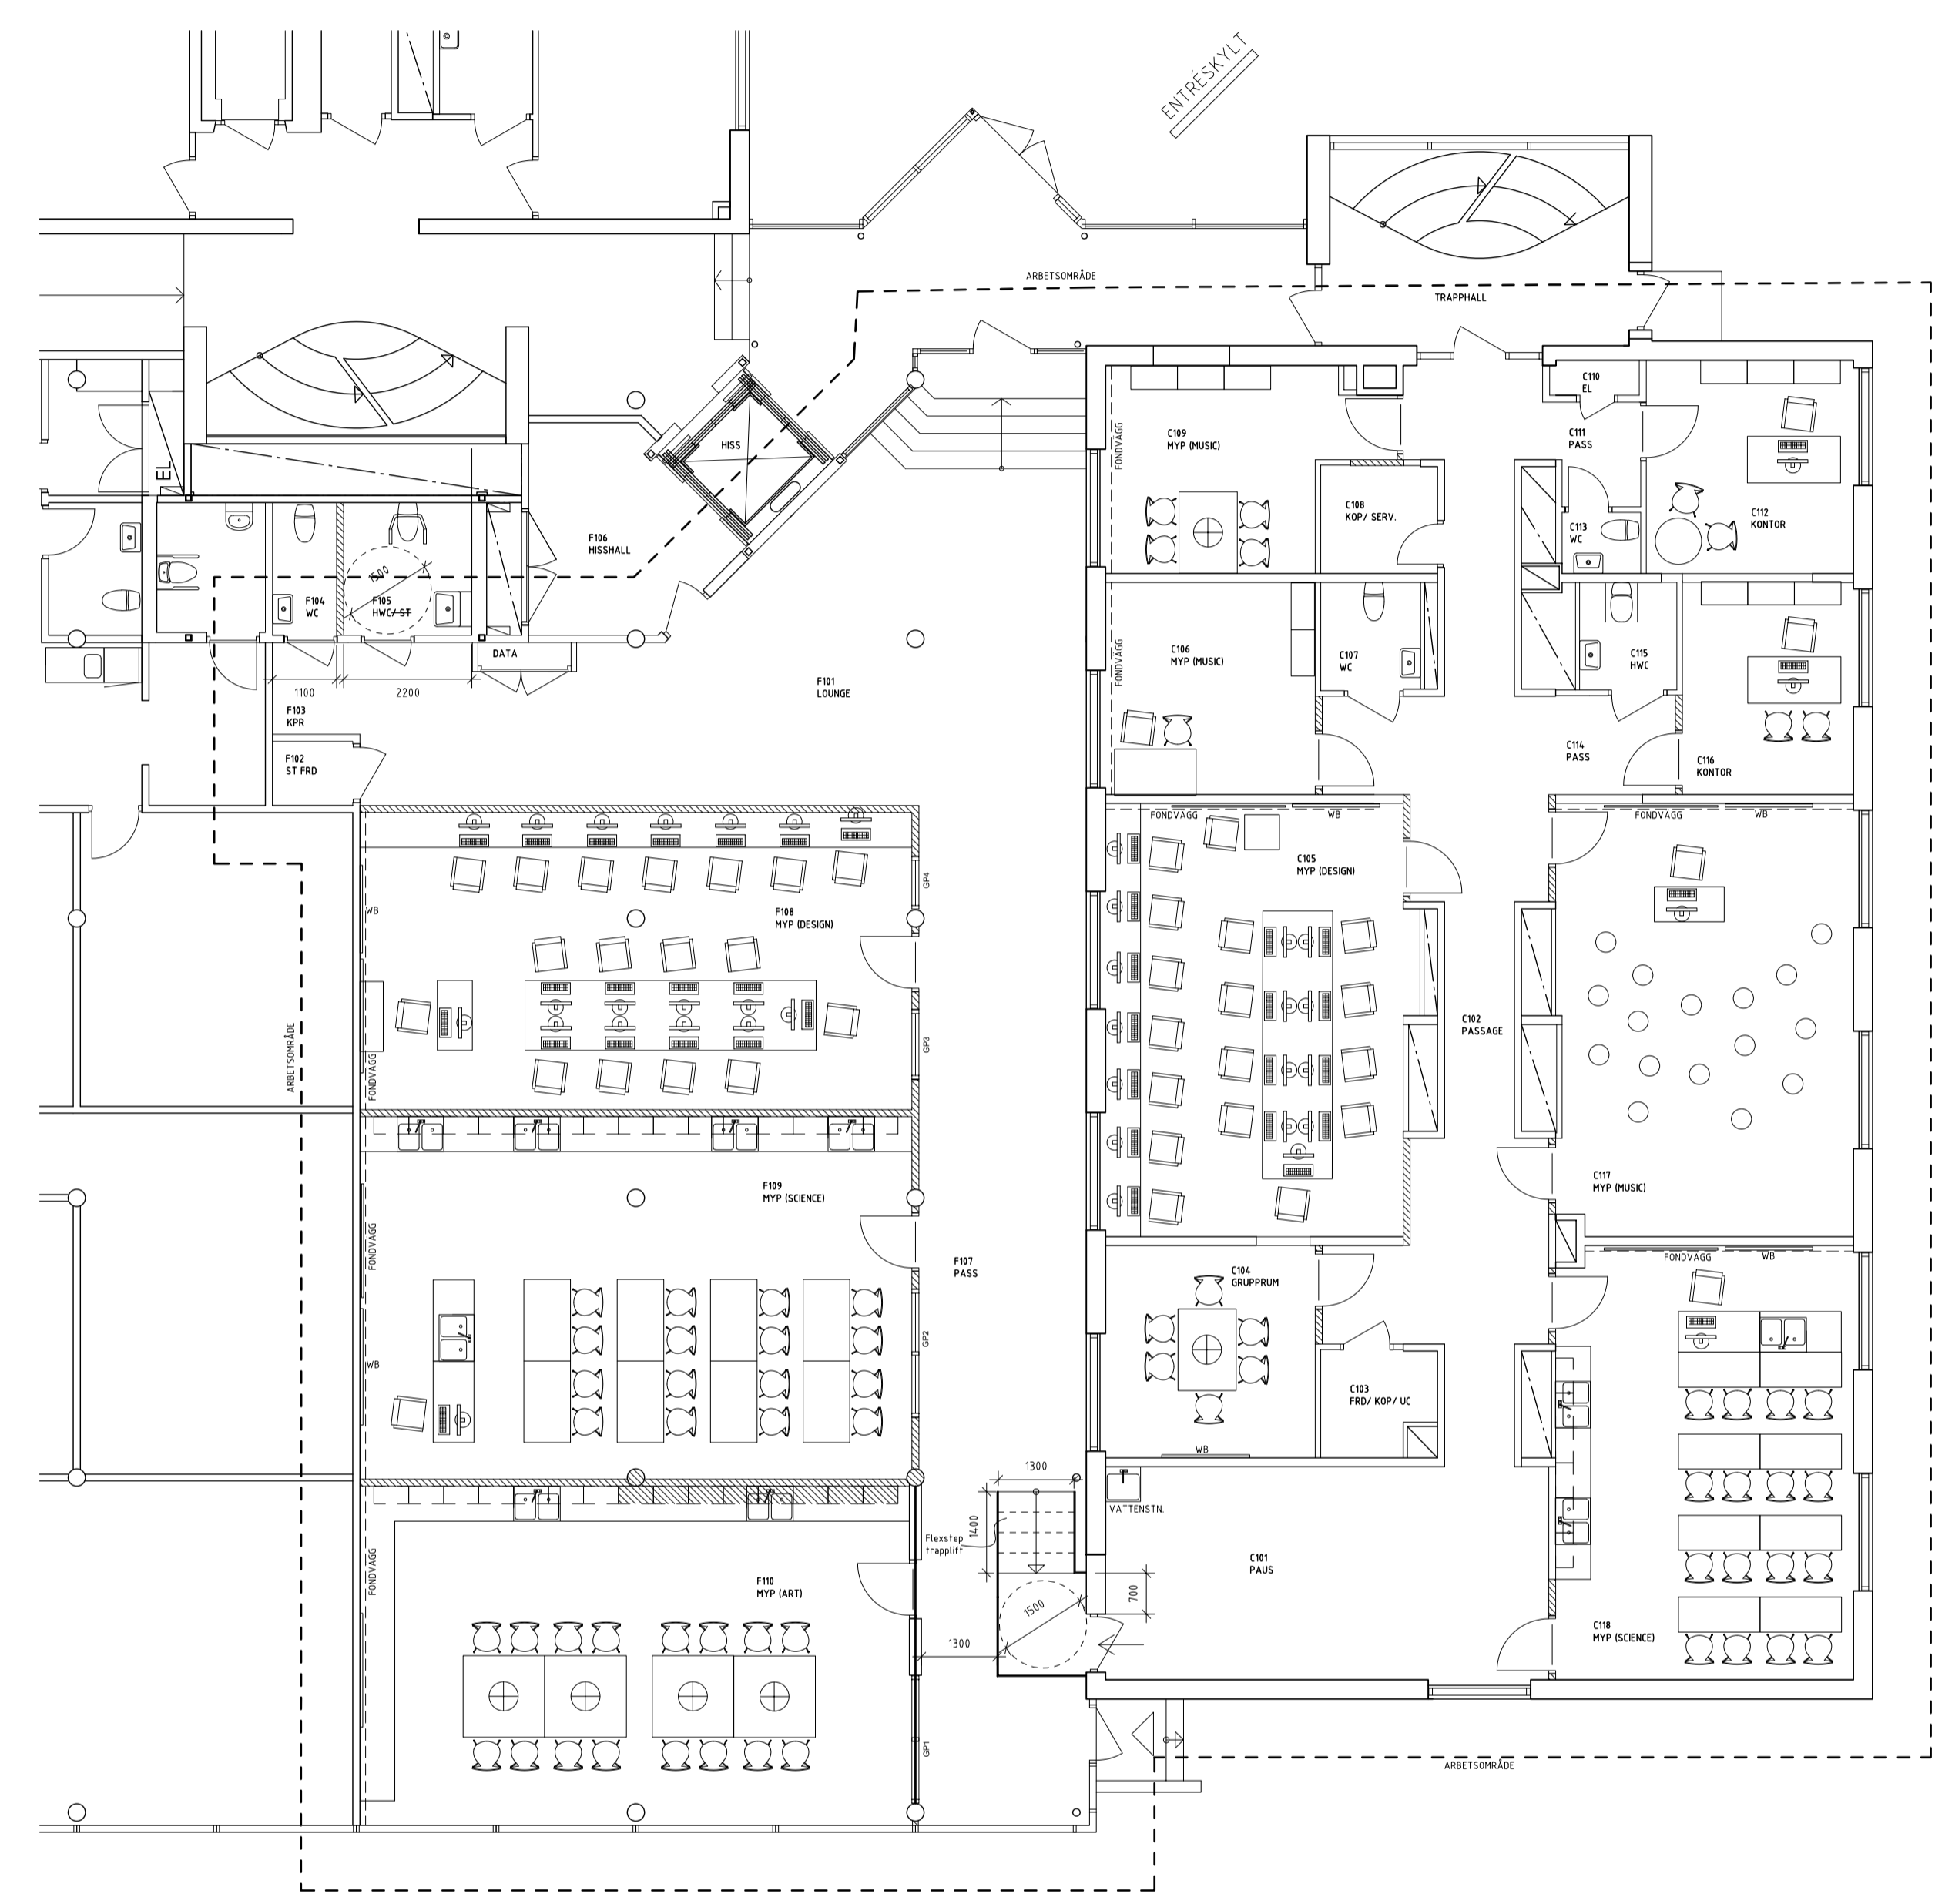

- FÖRKLARINGAR**
- BRANDCELLSGRÄNS
  - == BEF VÄGG
  - /// NY VÄGG
  - ⌋ BEF DÖRR
  - ⌋ NY DÖRR
  - - - FONDVÄGG

DEL AV PLAN 1, BYGGNAD C & F

ORIENTERINGSPLAN

A	ENLIGT PM	220325	AG
BET	ANT	ÄNDRINGEN AVSER	DATUM
<b>BYGGLOVSHANDLING BENZELIUS 1, LUND</b>			
<b>CMB</b>			
A	CMB PROJEKT	www.cmbprojekt.se	
K			
V			
E			
VS			
BR			
PROJEKTNR	RITAD/KONSTR AV	HANDLAGGARE	
516	AG	MH	
DATUM	ANSVARIG		
2022-01-28	M HEIJ		
OMBYGGNAD BYGGNAD C OCH EL AV F DEL AV PLAN 1			
SKALA	NUMMER	BET	
1:100 (A1)	A-40.1-3010	A	