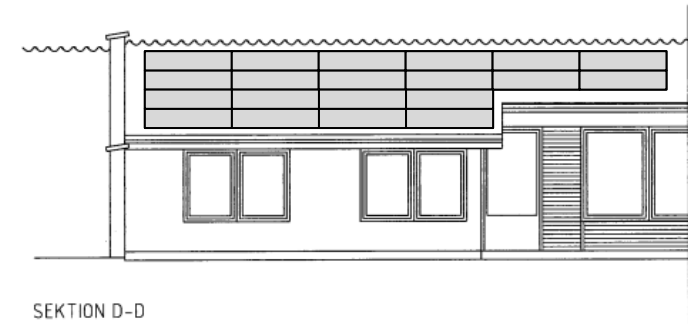

FASAD MOT ÖSTER

SEKTION D-D

	Beteckn.	Avser	Sign.	Datum
	Bygglövsritning, Fasad mot öst Solpaneler Lilla Björnens gränd 3, Lund LUND VÅGEN 2			
	Ritad den 2022-06-30	Ritad av Andi Kovacevic	Granskad	Ritn nr 2(3)