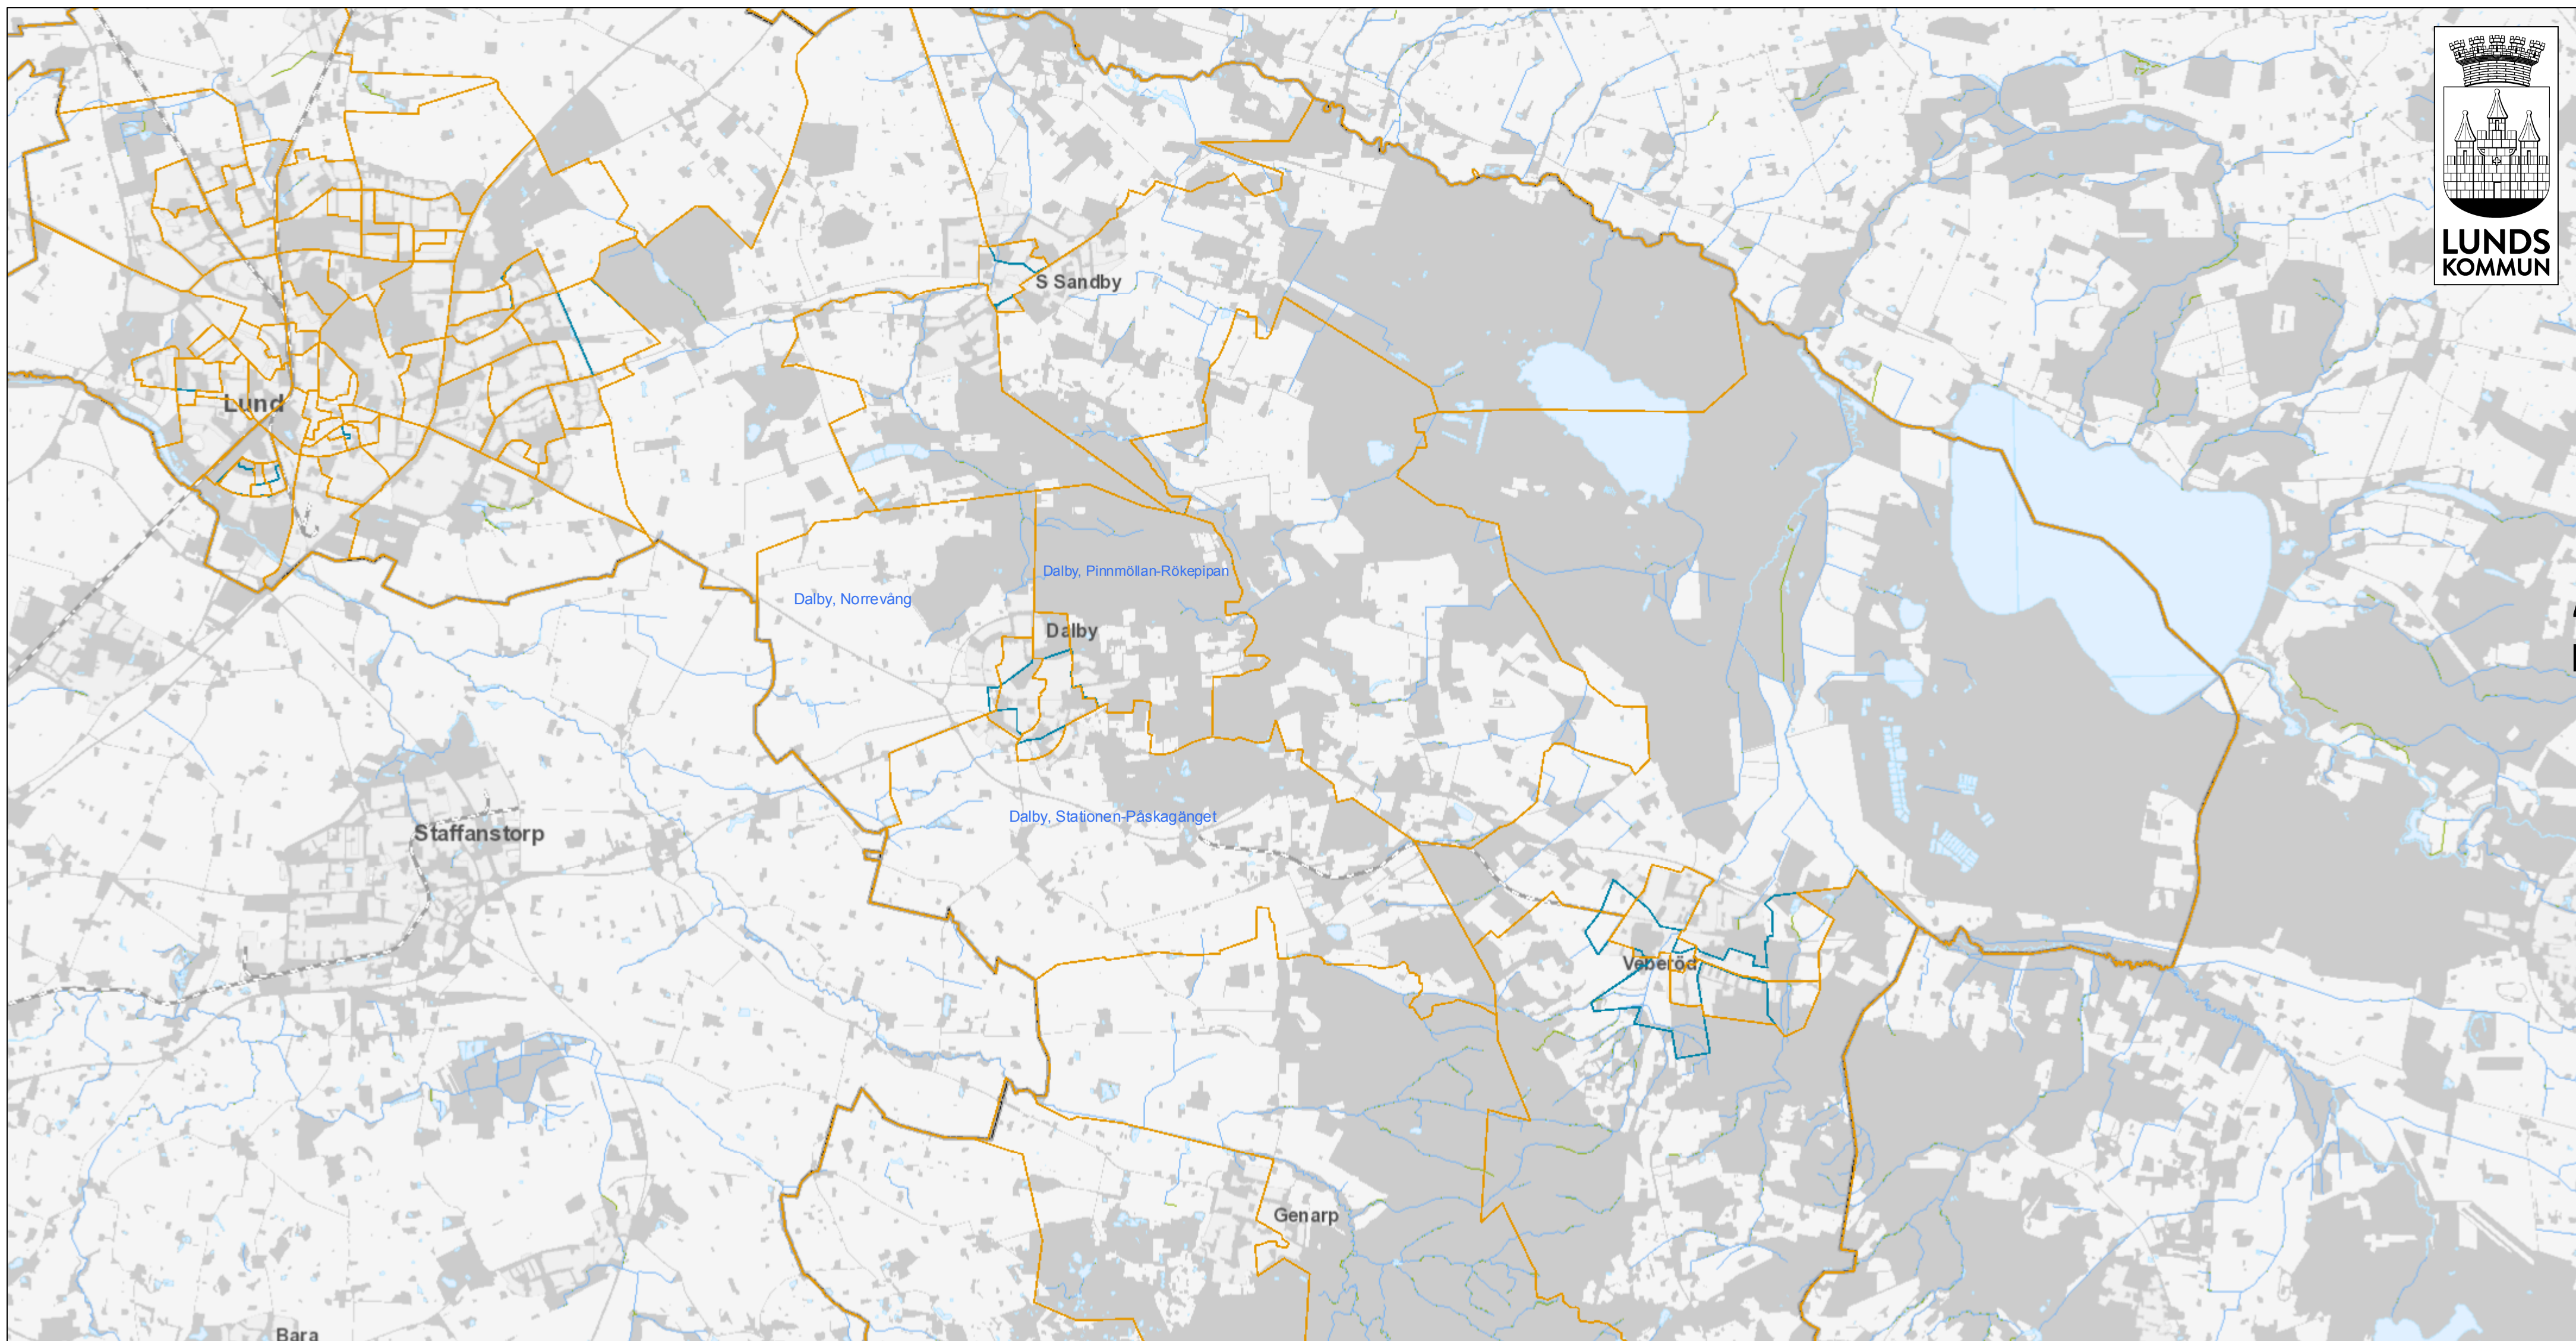

Copyright: Stadsbyggnadskontoret, Lund  
 Kartbild utskriven 2021-08-12  
 Gränsredovisning har inte rättsverkan, jämför mot beslut i lantmäterihandlingar.

0 0,15 0,3 0,6 km  
 Skala 1:7 813

 Förslag valdistrikt 2022  
 Valdistrikt (Europaparlamen... 2019)

Copyright: Stadsbyggnadskontoret, Lund  
Kartbild utskriven 2021-08-12  
Gränsredovisning har inte rättsverkan, jämför mot beslut i lantmäterihandlingar.

0 1,25 2,5 5 km  
Skala 1:62 500

□ Förslag valdistrikt 2022  
□ Valdistrikt (Europaparlamen... 2019)