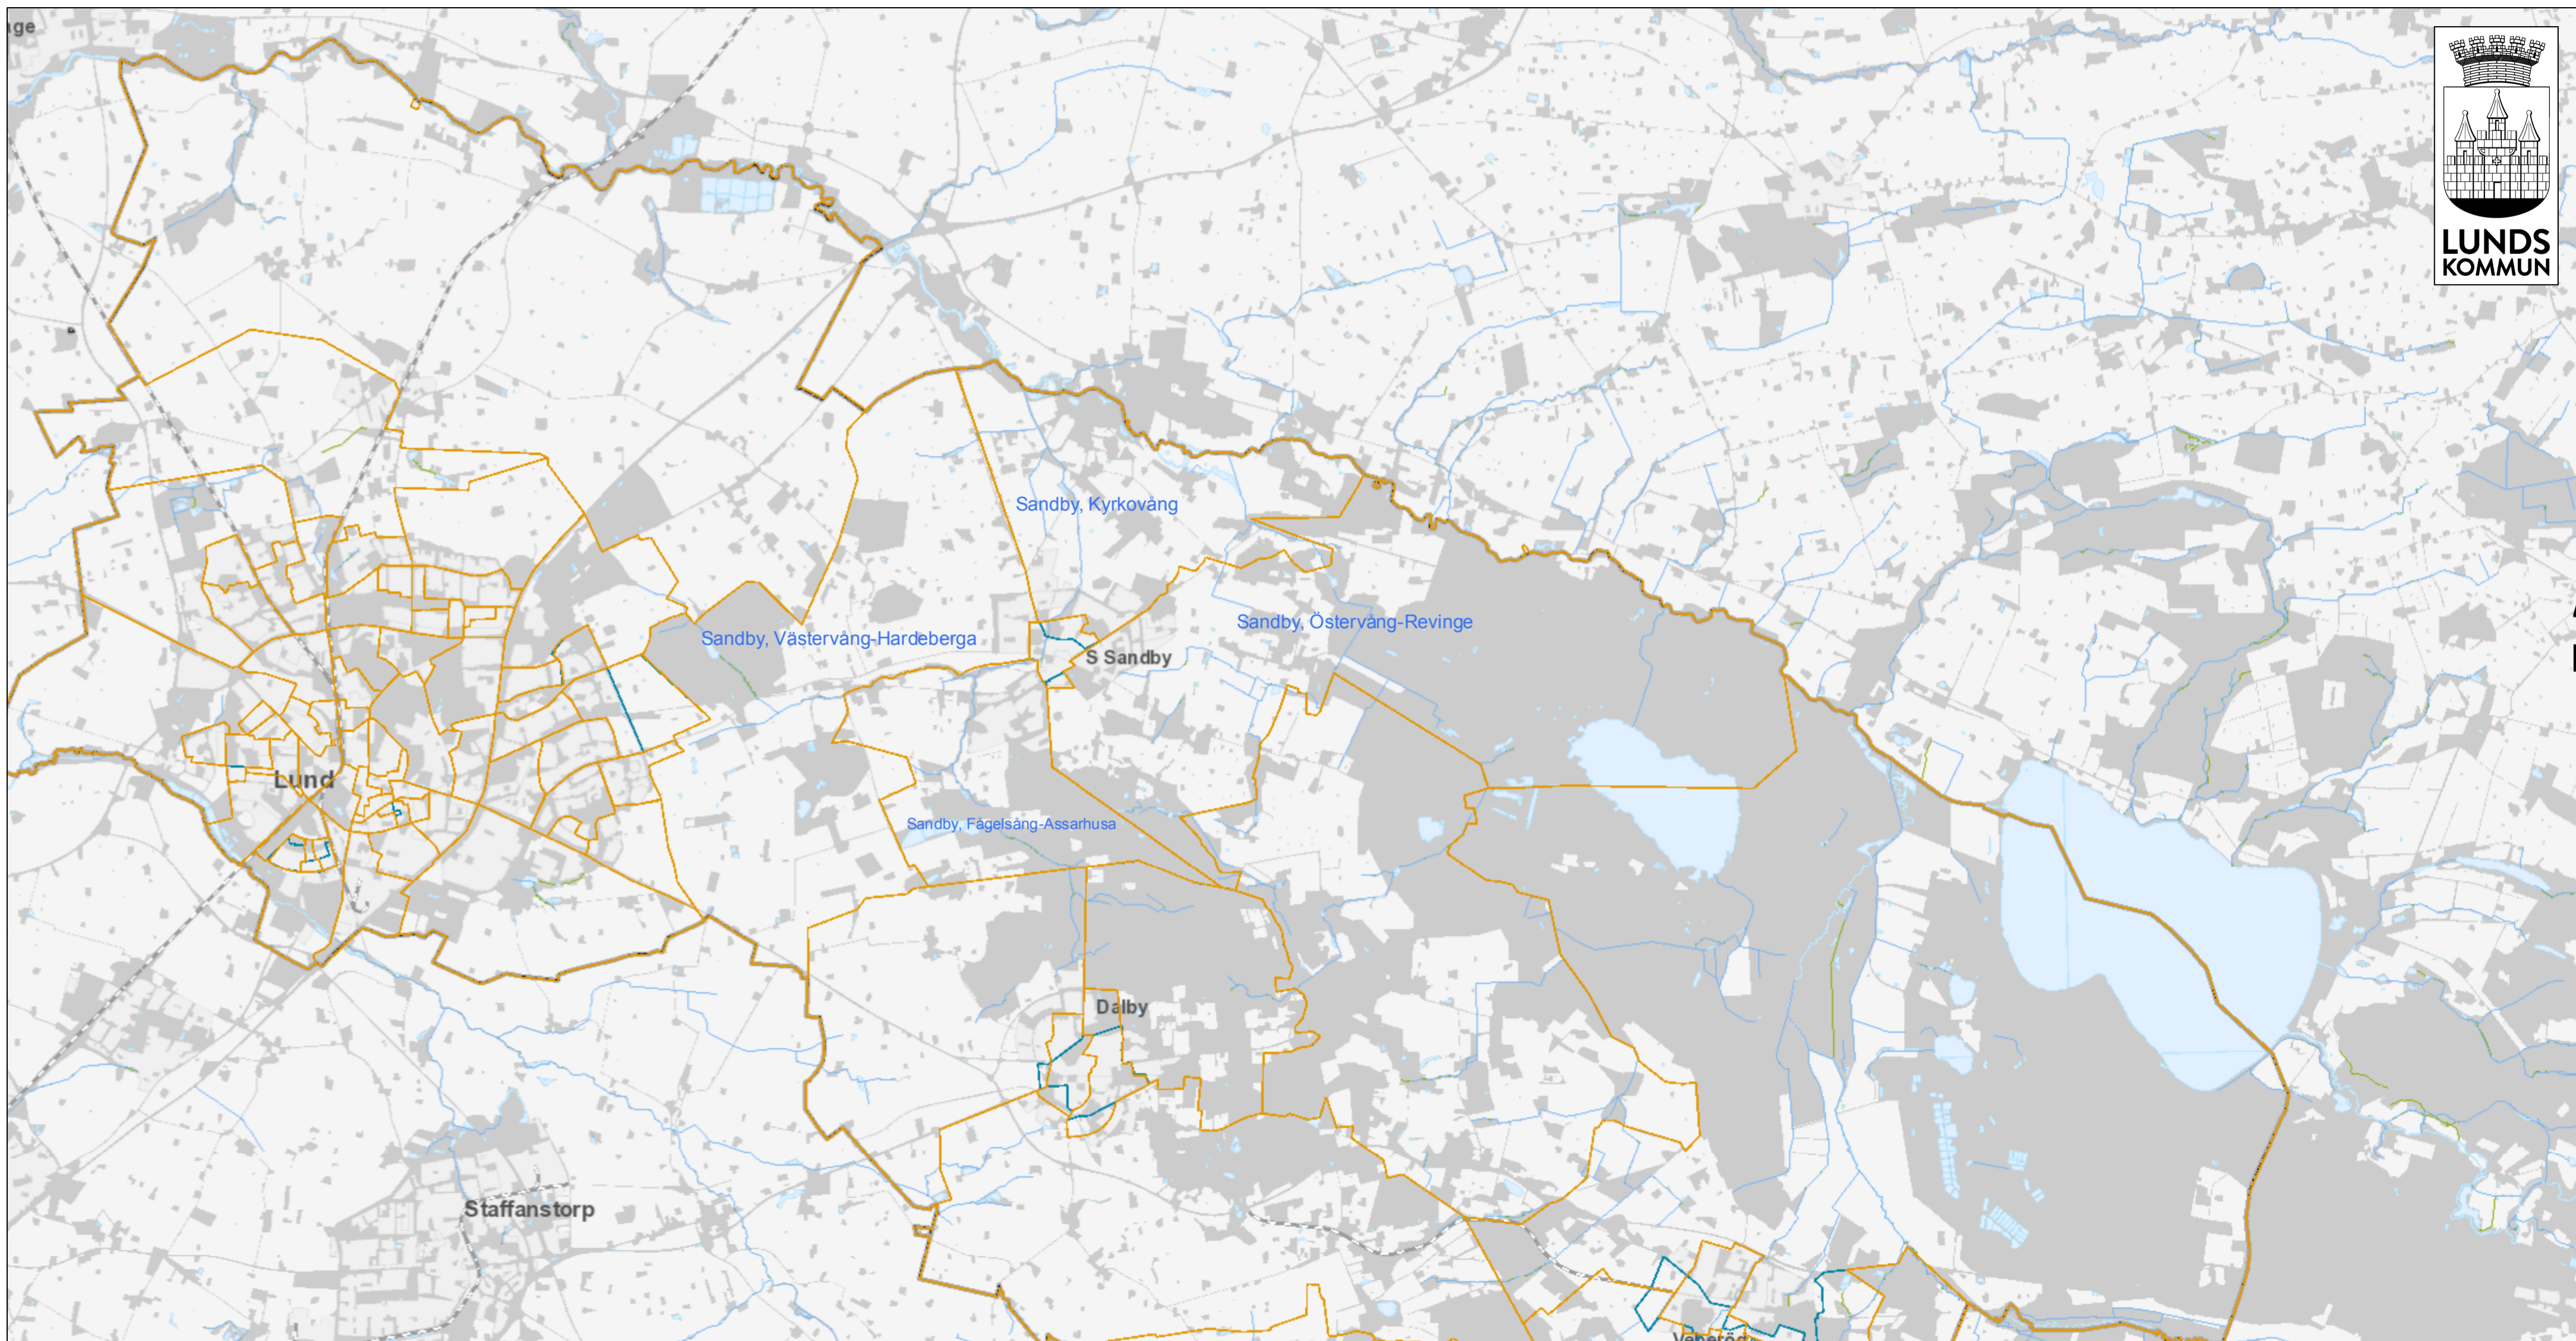

Copyright: Stadsbyggnadskontoret, Lund  
Kartbild utskriven 2021-08-12  
Gränsredovisning har inte rättsverkan, jämför mot beslut i lantmäterihandlingar.

0 0,15 0,3 0,6 km  
**Skala 1:7 813**

-  Förslag valdistrikt 2022
-  Valdistrikt (Europaparlamen... 2019)

Copyright: Stadsbyggnadskontoret, Lund  
Kartbild utskriven 2021-08-12  
Gränsredovisning har inte rättsverkan, jämför mot beslut i lantmäterihandlingar.

0 1,25 2,5 5 km  
**Skala 1:62 500**

-  Förslag valdistrikt 2022
-  Valdistrikt (Europaparlamen... 2019)