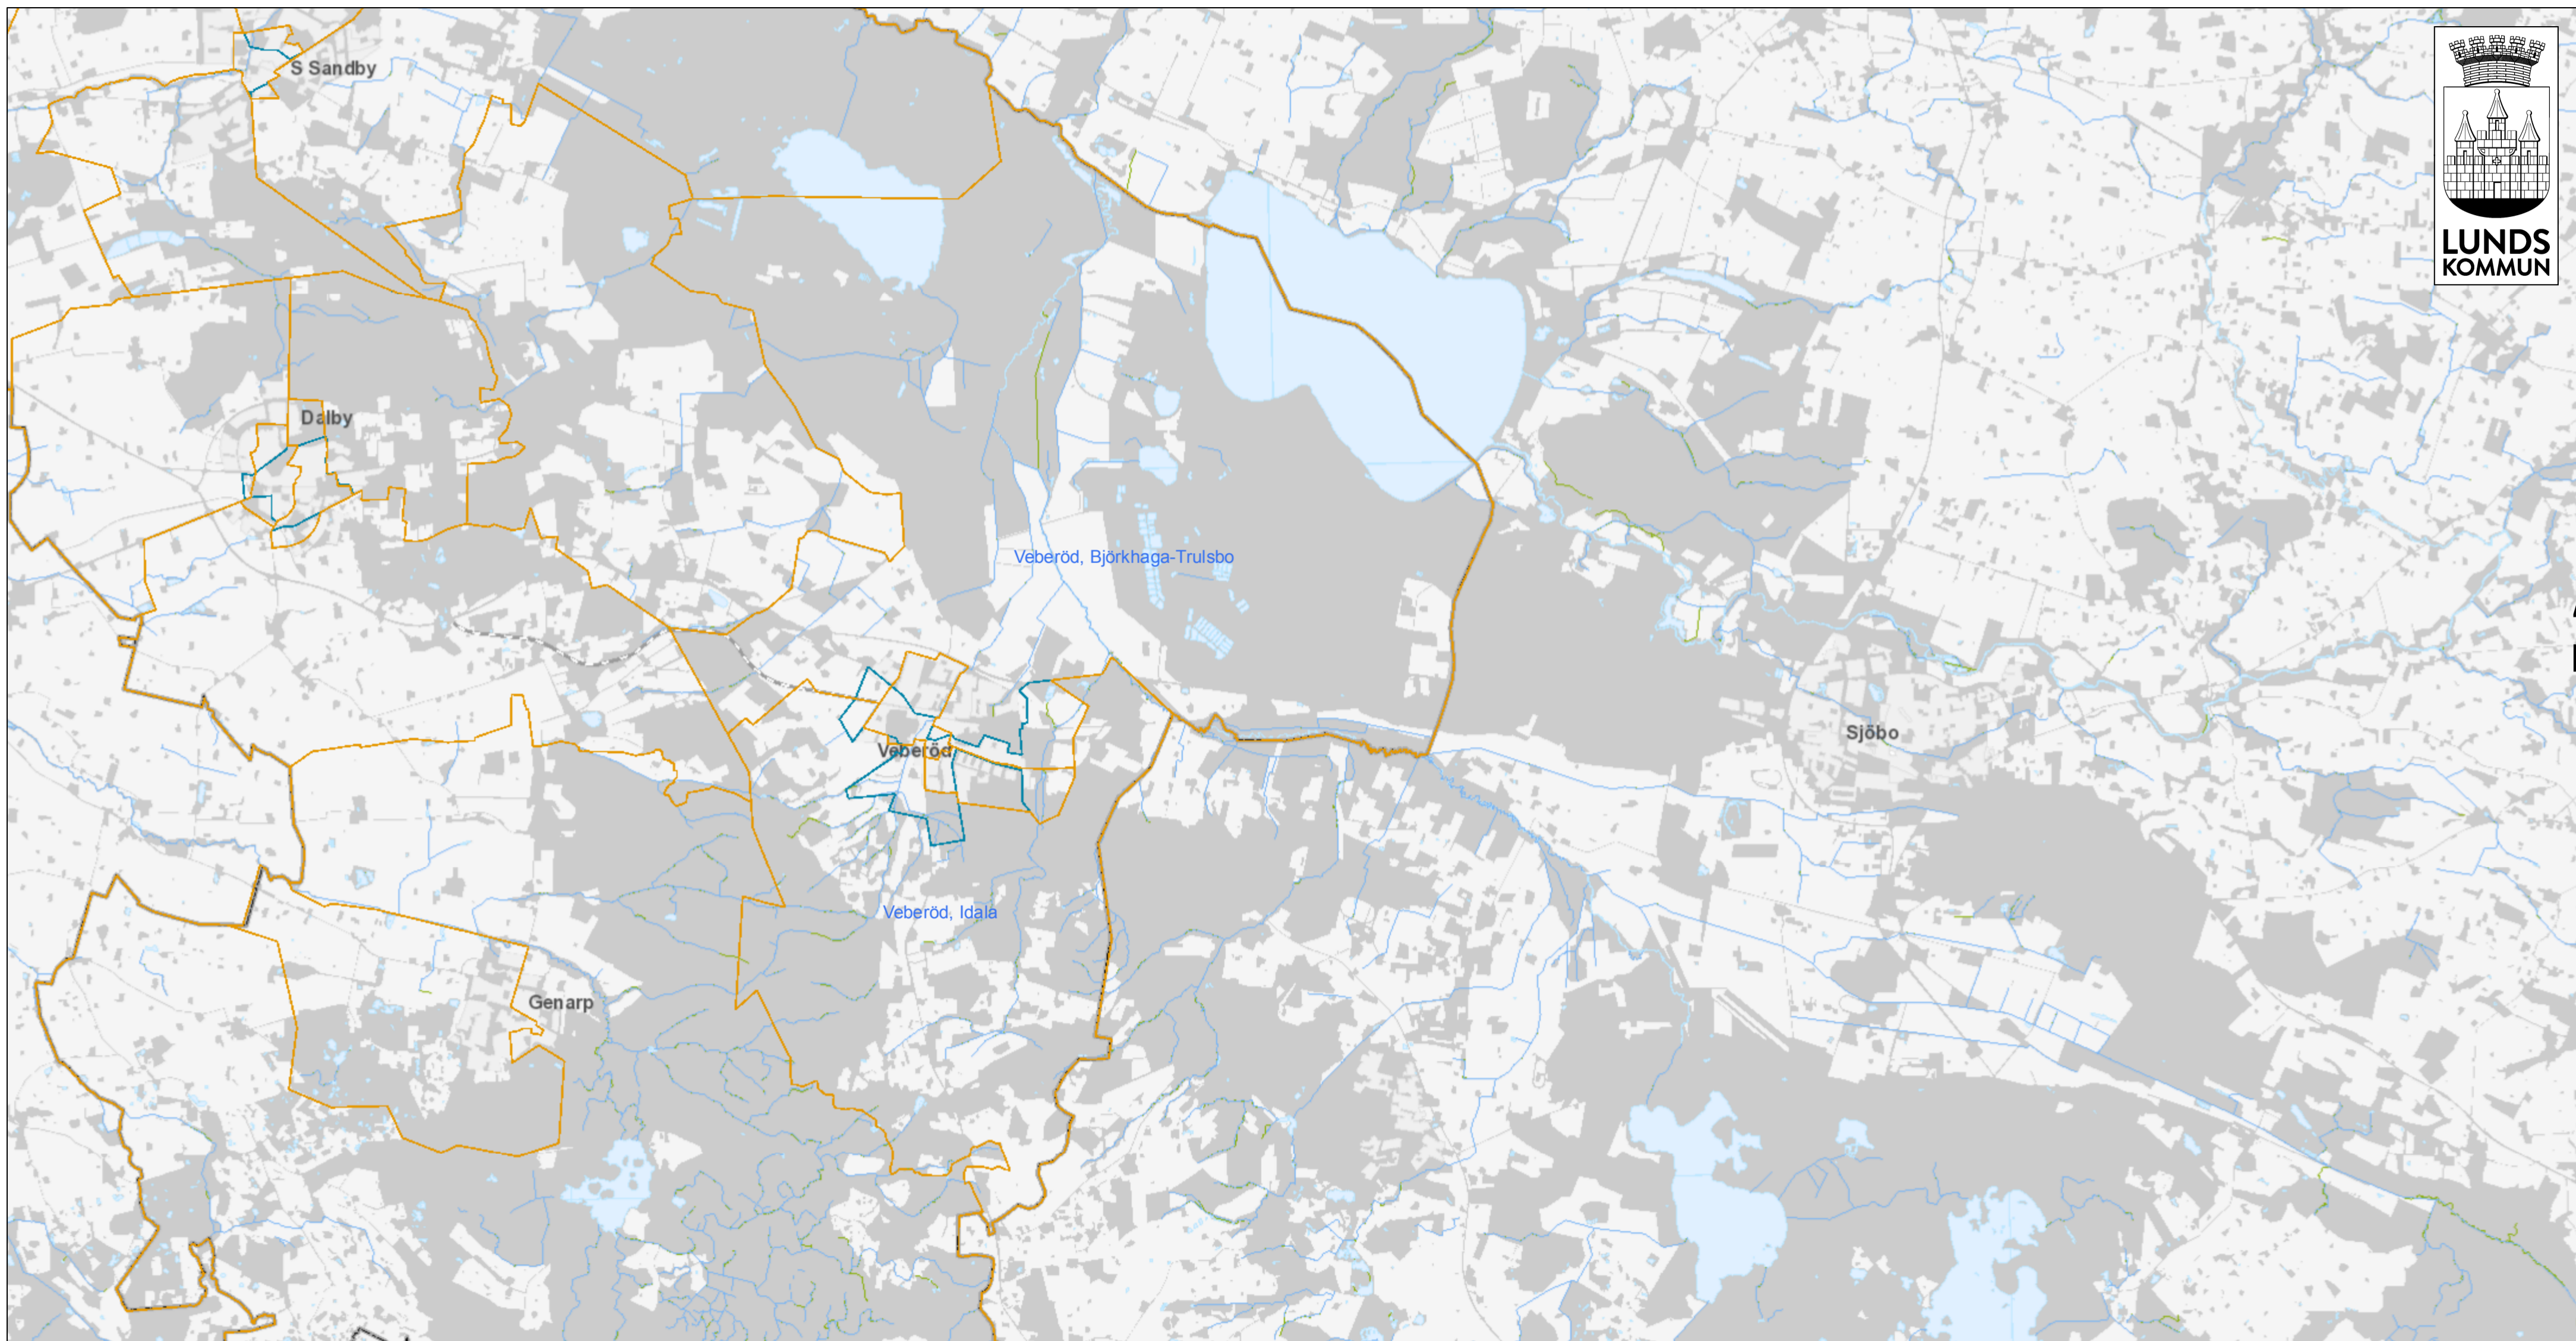

Copyright: Stadsbyggnadskontoret, Lund
 Kartbild utskriven 2021-08-12
 Gränsredovisning har inte rättsverkan, jämför mot beslut i lantmäterihandlingar.

0 0,3 0,6 1,2 km

Skala 1:15 625

 Förslag valdistrikt 2022
 Valdistrikt (Europaparlamen... 2019)

Copyright: Stadsbyggnadskontoret, Lund
Kartbild utskriven 2021-08-12
Gränsredovisning har inte rättsverkan, jämför mot beslut i lantmäterihandlingar.

0 1,25 2,5 5 km
Skala 1:62 500

- Förslag valdistrikt 2022
- Valdistrikt (Europaparlamen... 2019)