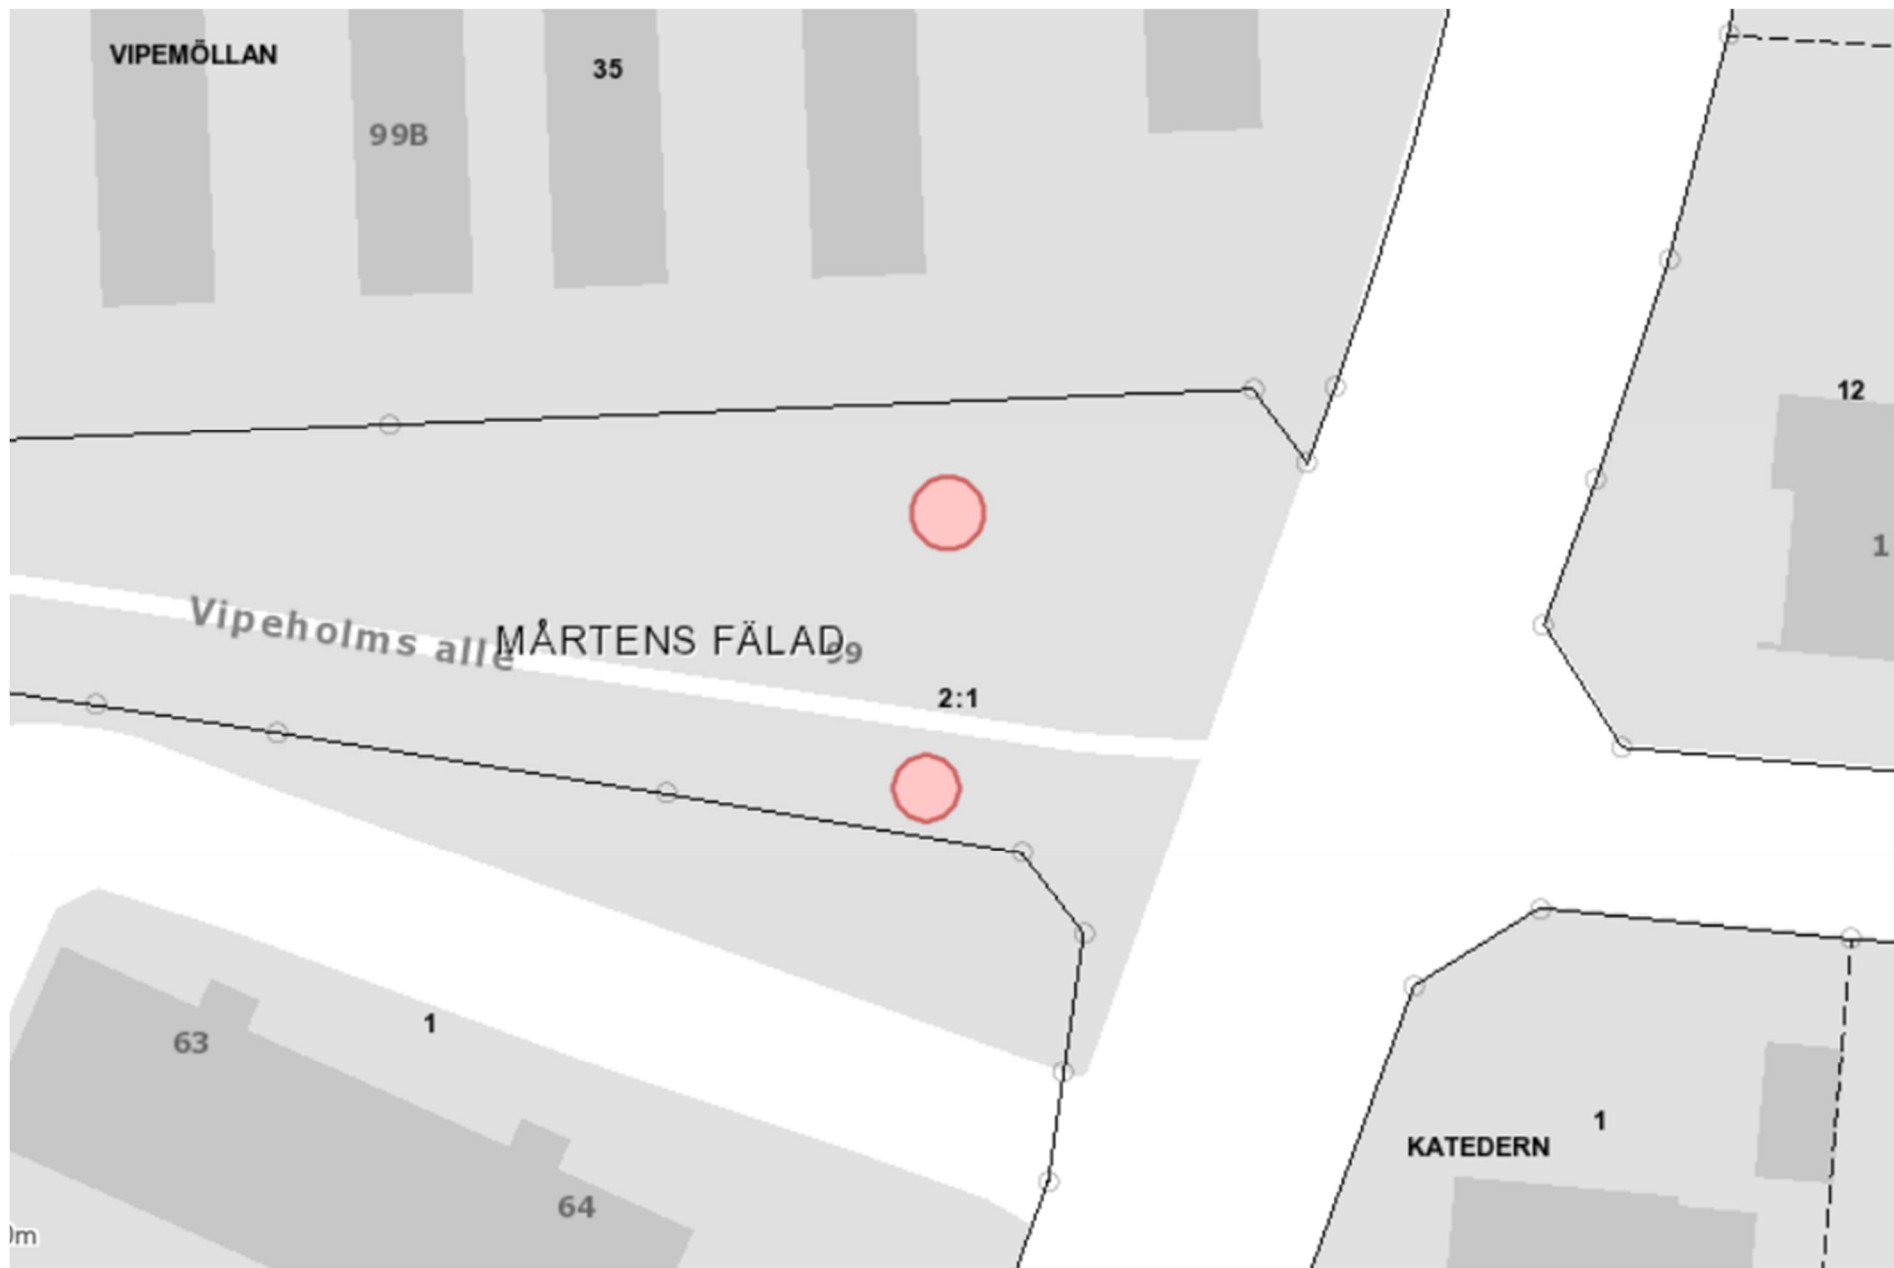

Vipeholms Allé, MÅRTENS FÄLAD 2:1

Parkslide