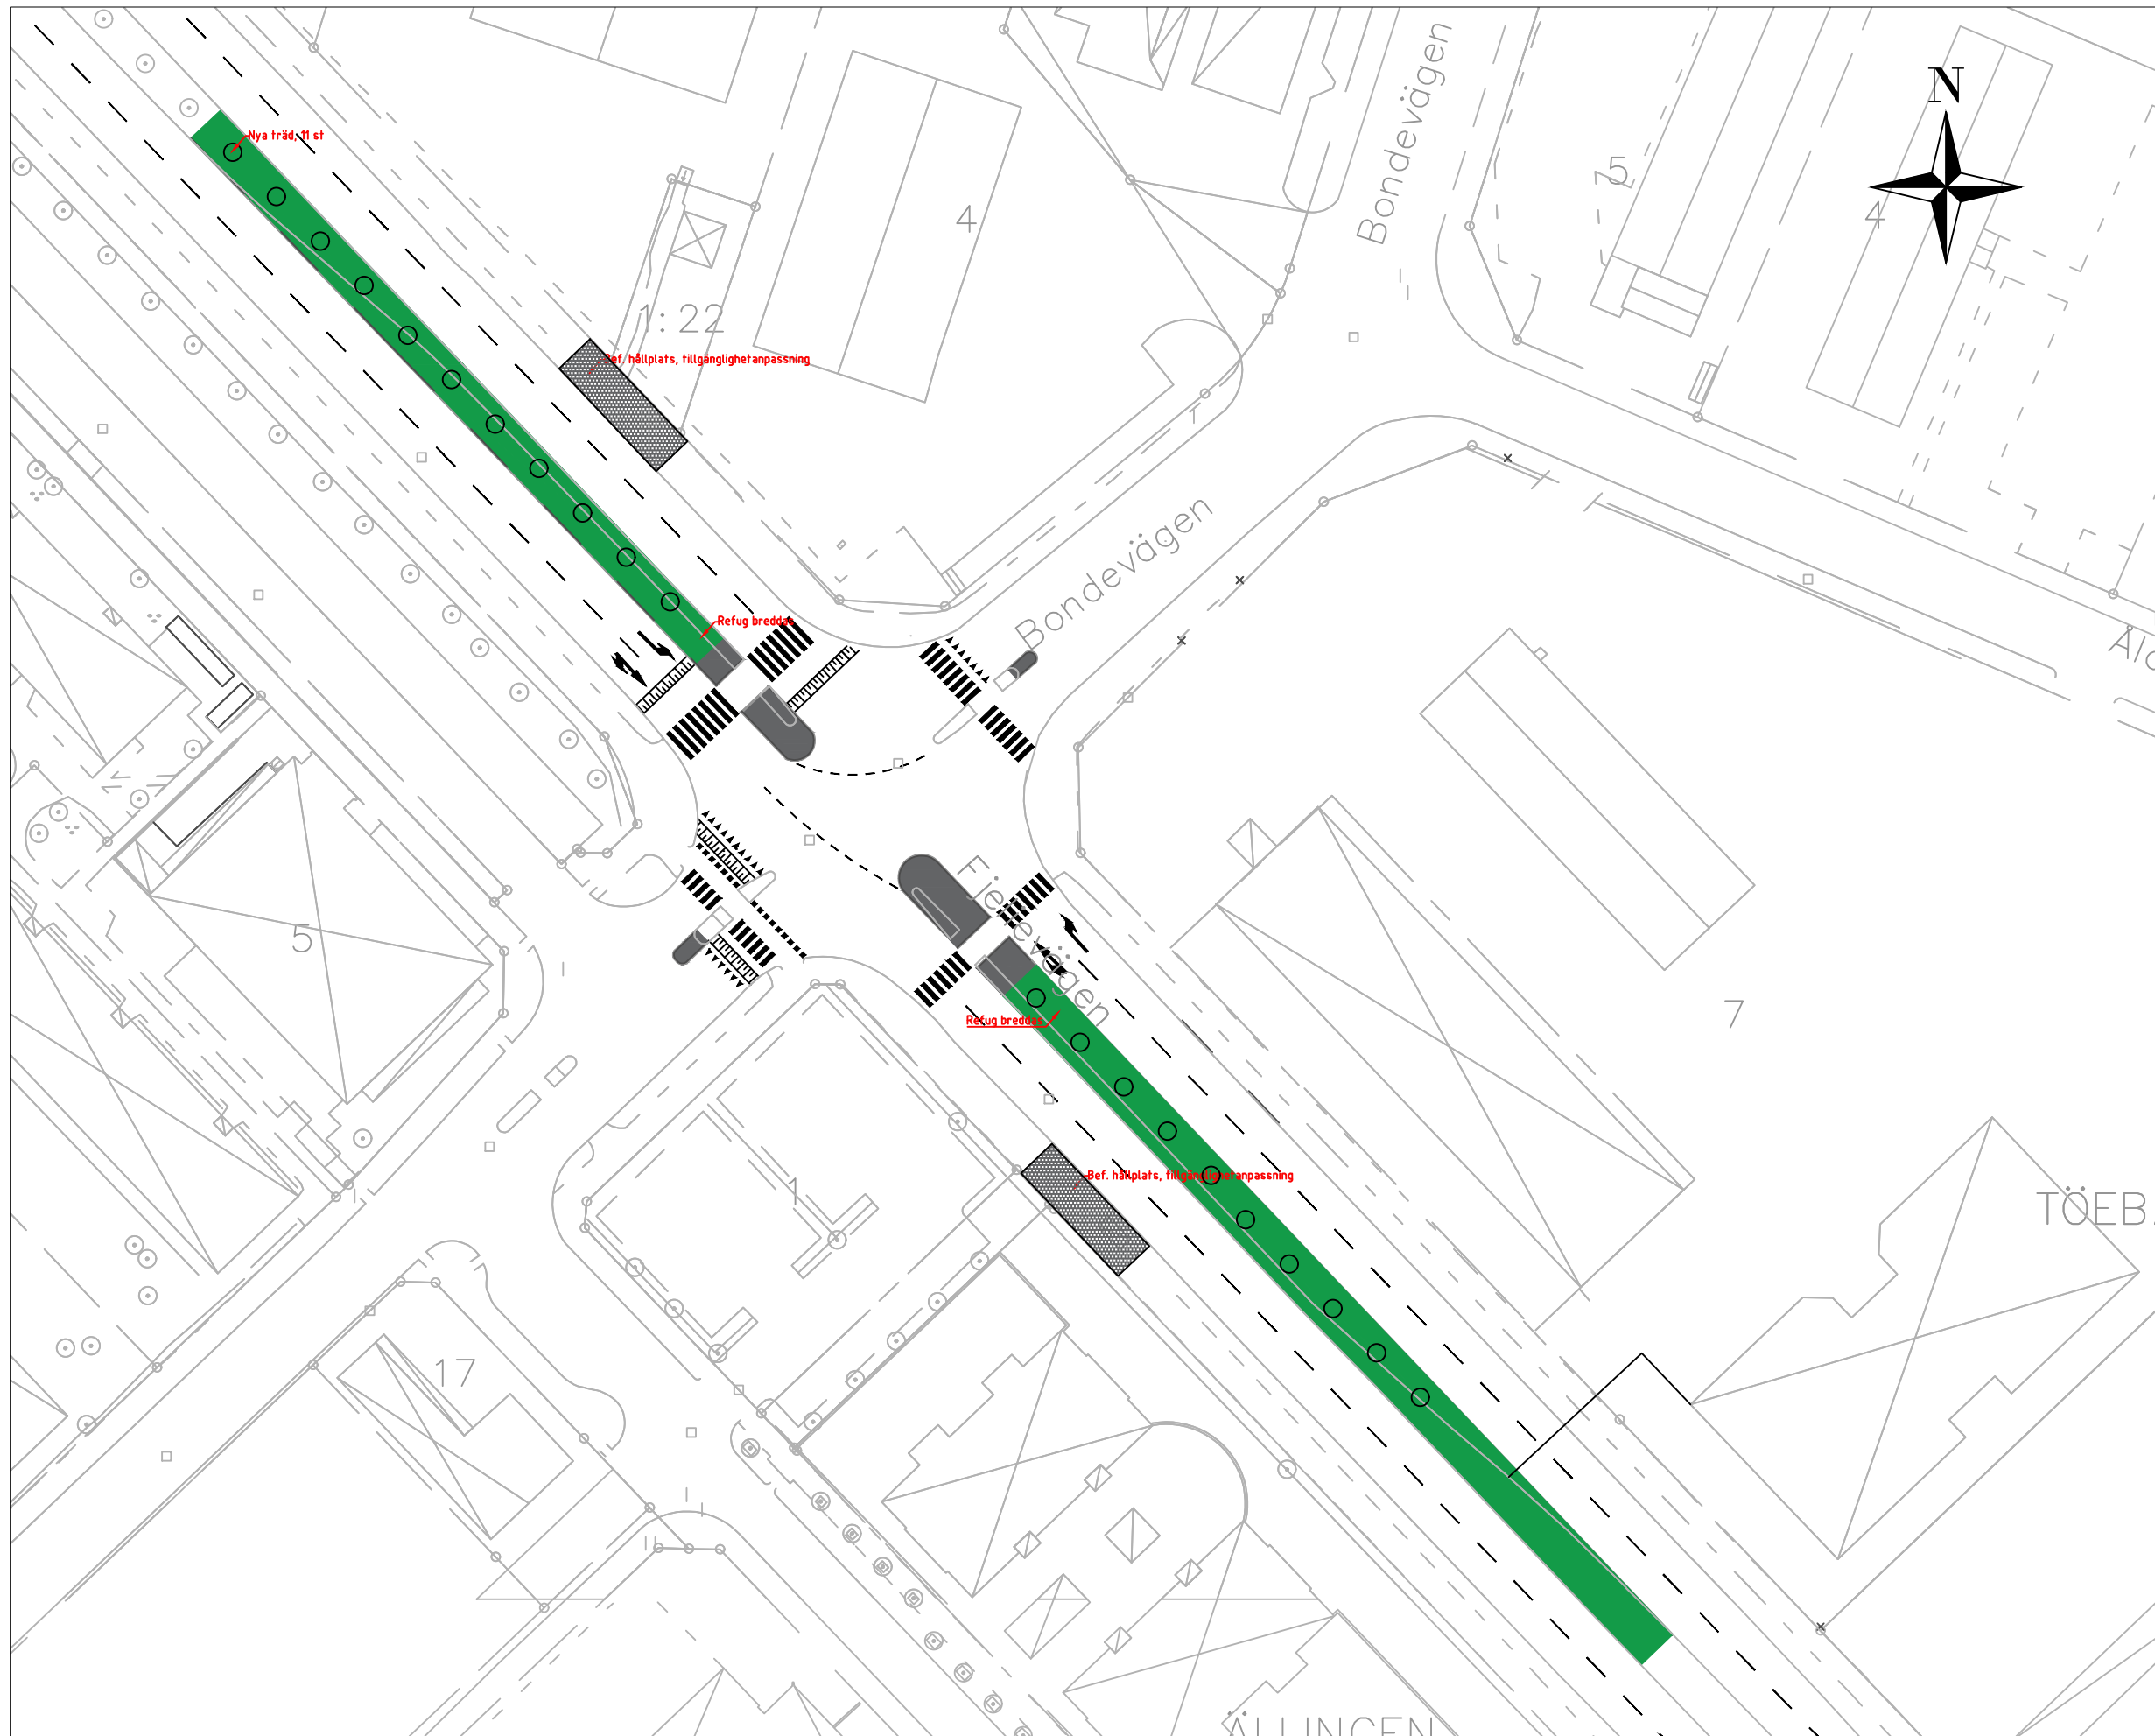

FJELIEVÄGEN
2019-10-31
SKISS UTFORMNING
FREDRIK PALM

FJELIEVÄGEN
KORSNING DOPPINGVÄGEN
2019-10-31
SKISS UTFORMNING

FREDRIK PALM

FJELIEVÄGEN
KORSNING BONDEVÄGEN/
VILDGÅSVÄGEN
2019-10-31
SKISS UTFORMNING

FREDRIK PALM

FJELIEVÄGEN
KORSNING MÅSVÄGEN
2019-10-31
SKISS UTFORMNING

FREDRIK PALM

Ny hållplats, tillgänglighetsanpassning

Bef. hållplats, tillgänglighetsanpassning