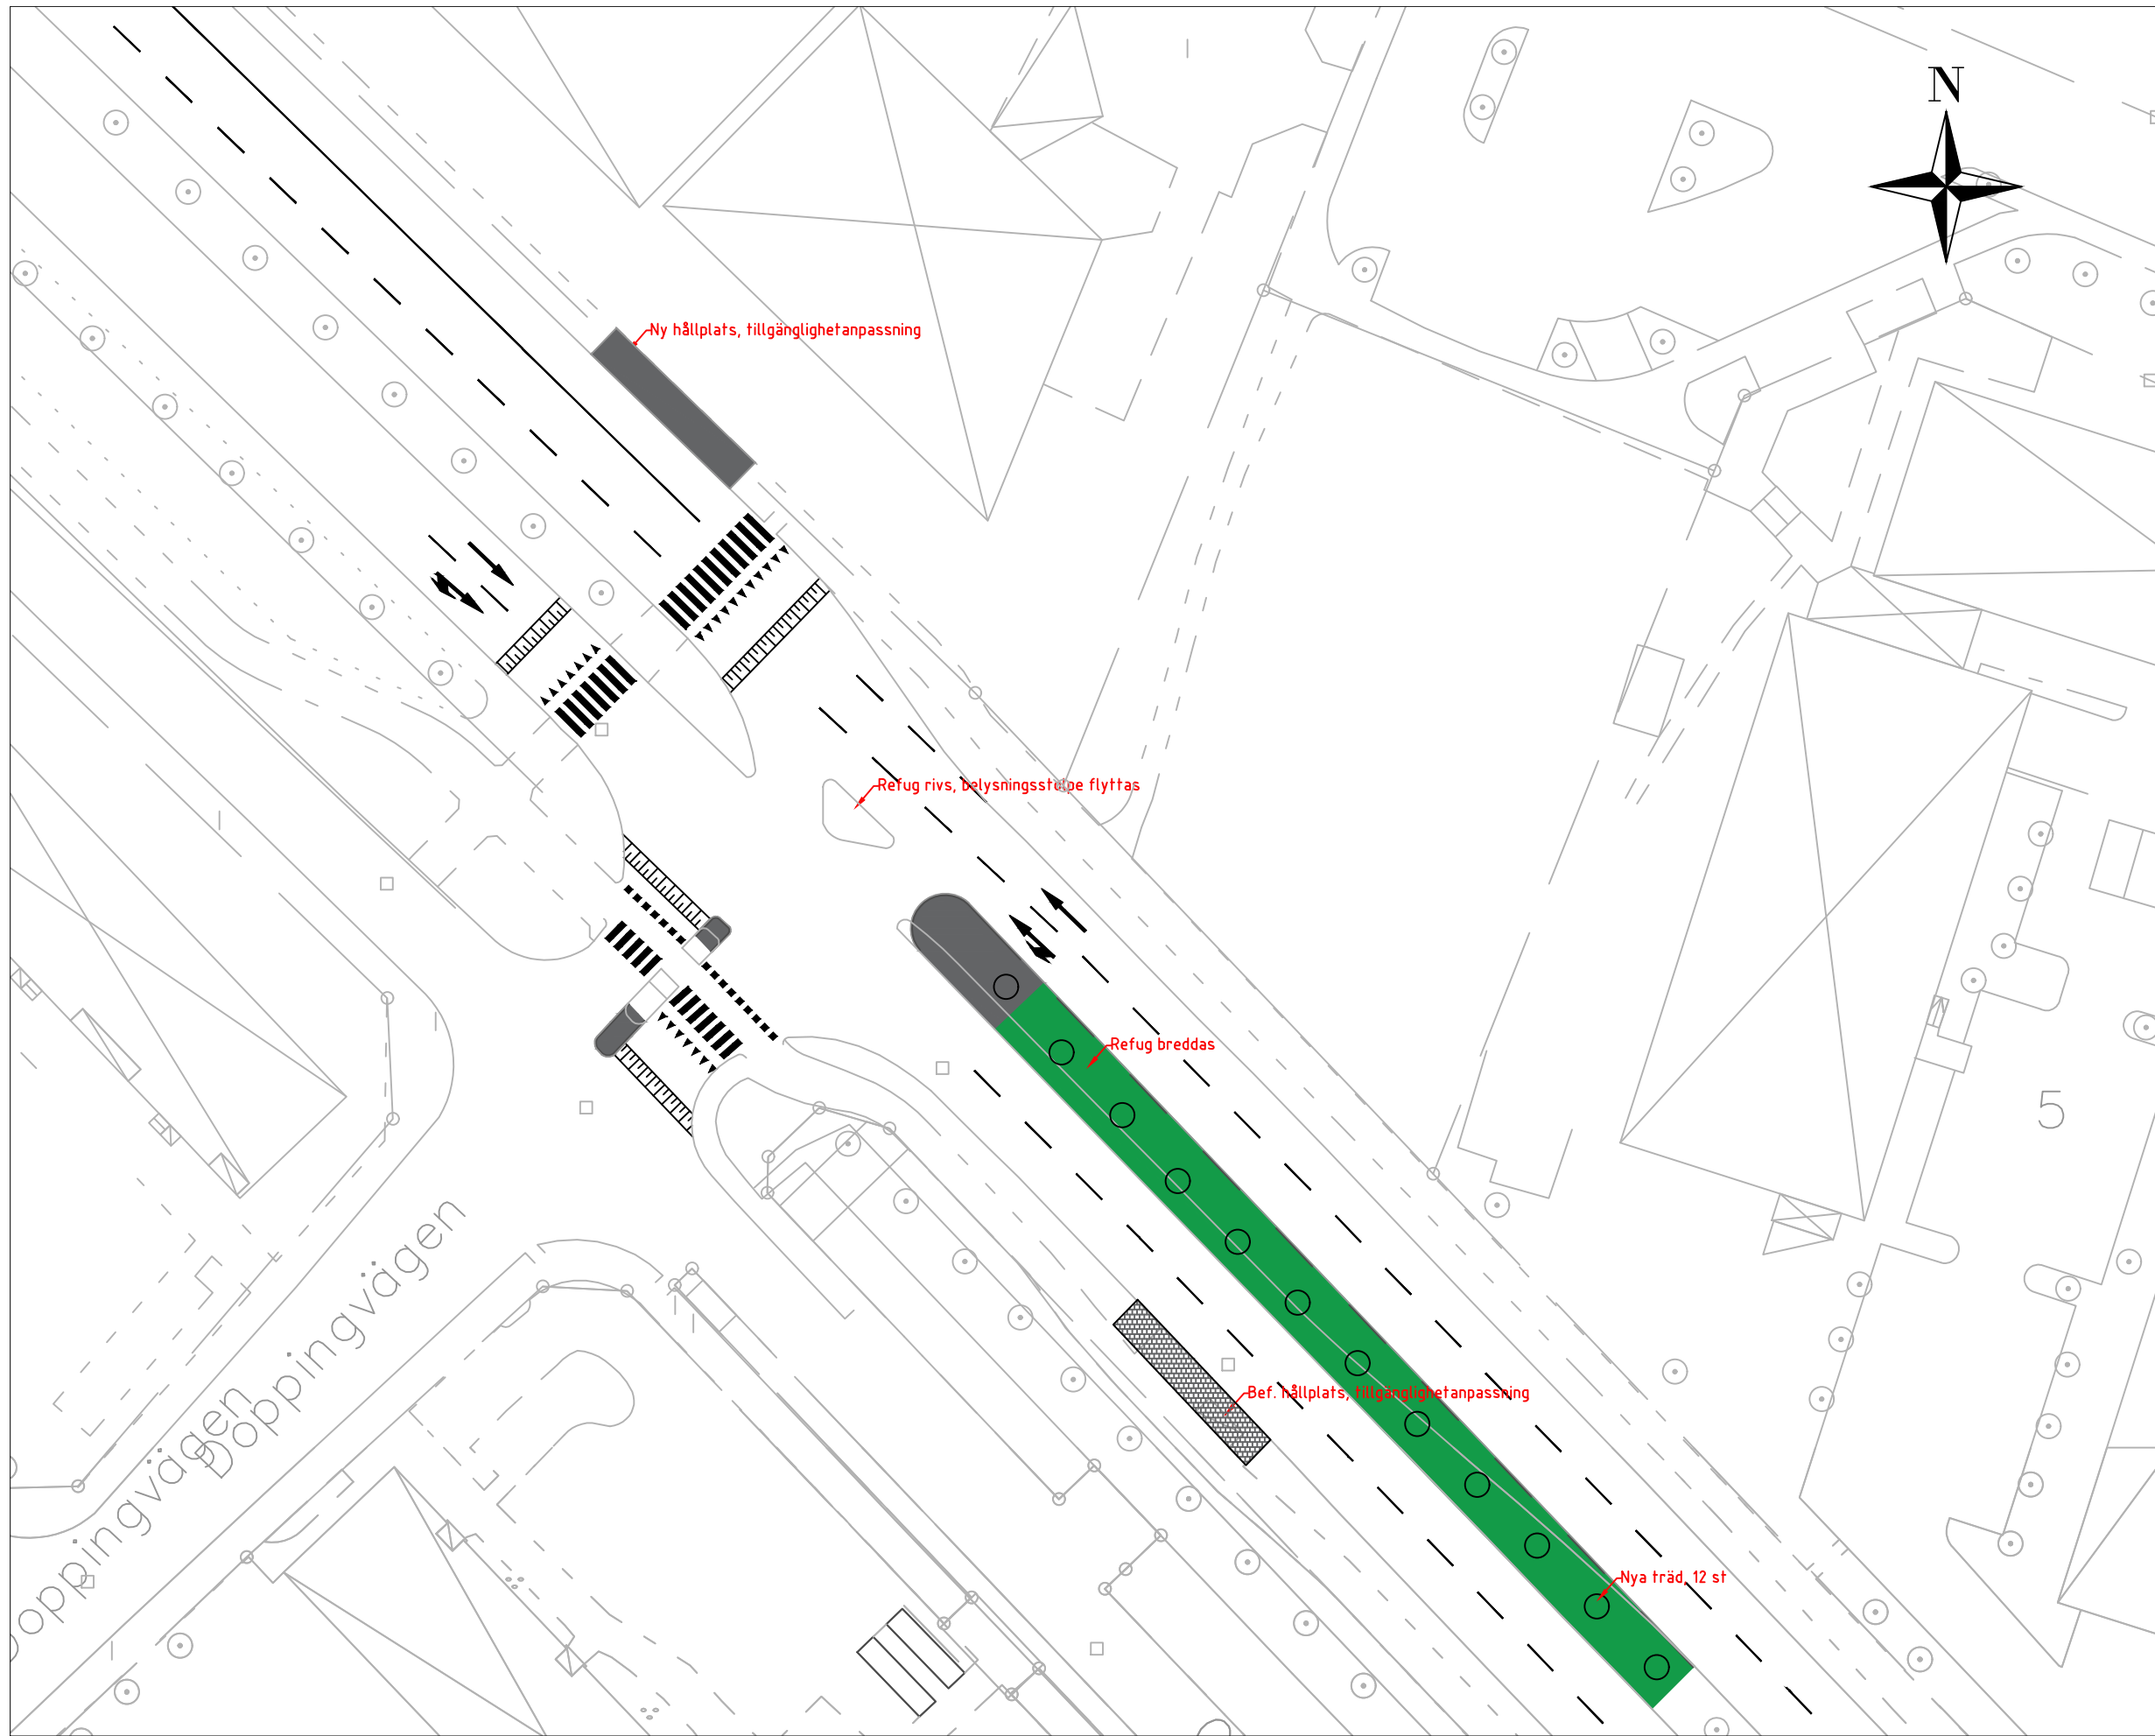

FJELIEVÄGEN
2019-10-31
SKISS UTFORMNING
FREDRIK PALM

FJELIEVÄGEN
KORSNING DOPPINGVÄGEN
2019-10-31
SKISS UTFORMNING

FREDRIK PALM

FJELIEVÄGEN
KORSNING BONDEVÄGEN/
VILDGÅSVÄGEN
2019-10-31
SKISS UTFORMNING

FREDRIK PALM

FJELIEVÄGEN
KORSNING MÅSVÄGEN
2019-10-31
SKISS UTFORMNING

FREDRIK PALM

Ny hållplats, tillgänglighetsanpassning

Bef. hållplats, tillgänglighetsanpassning