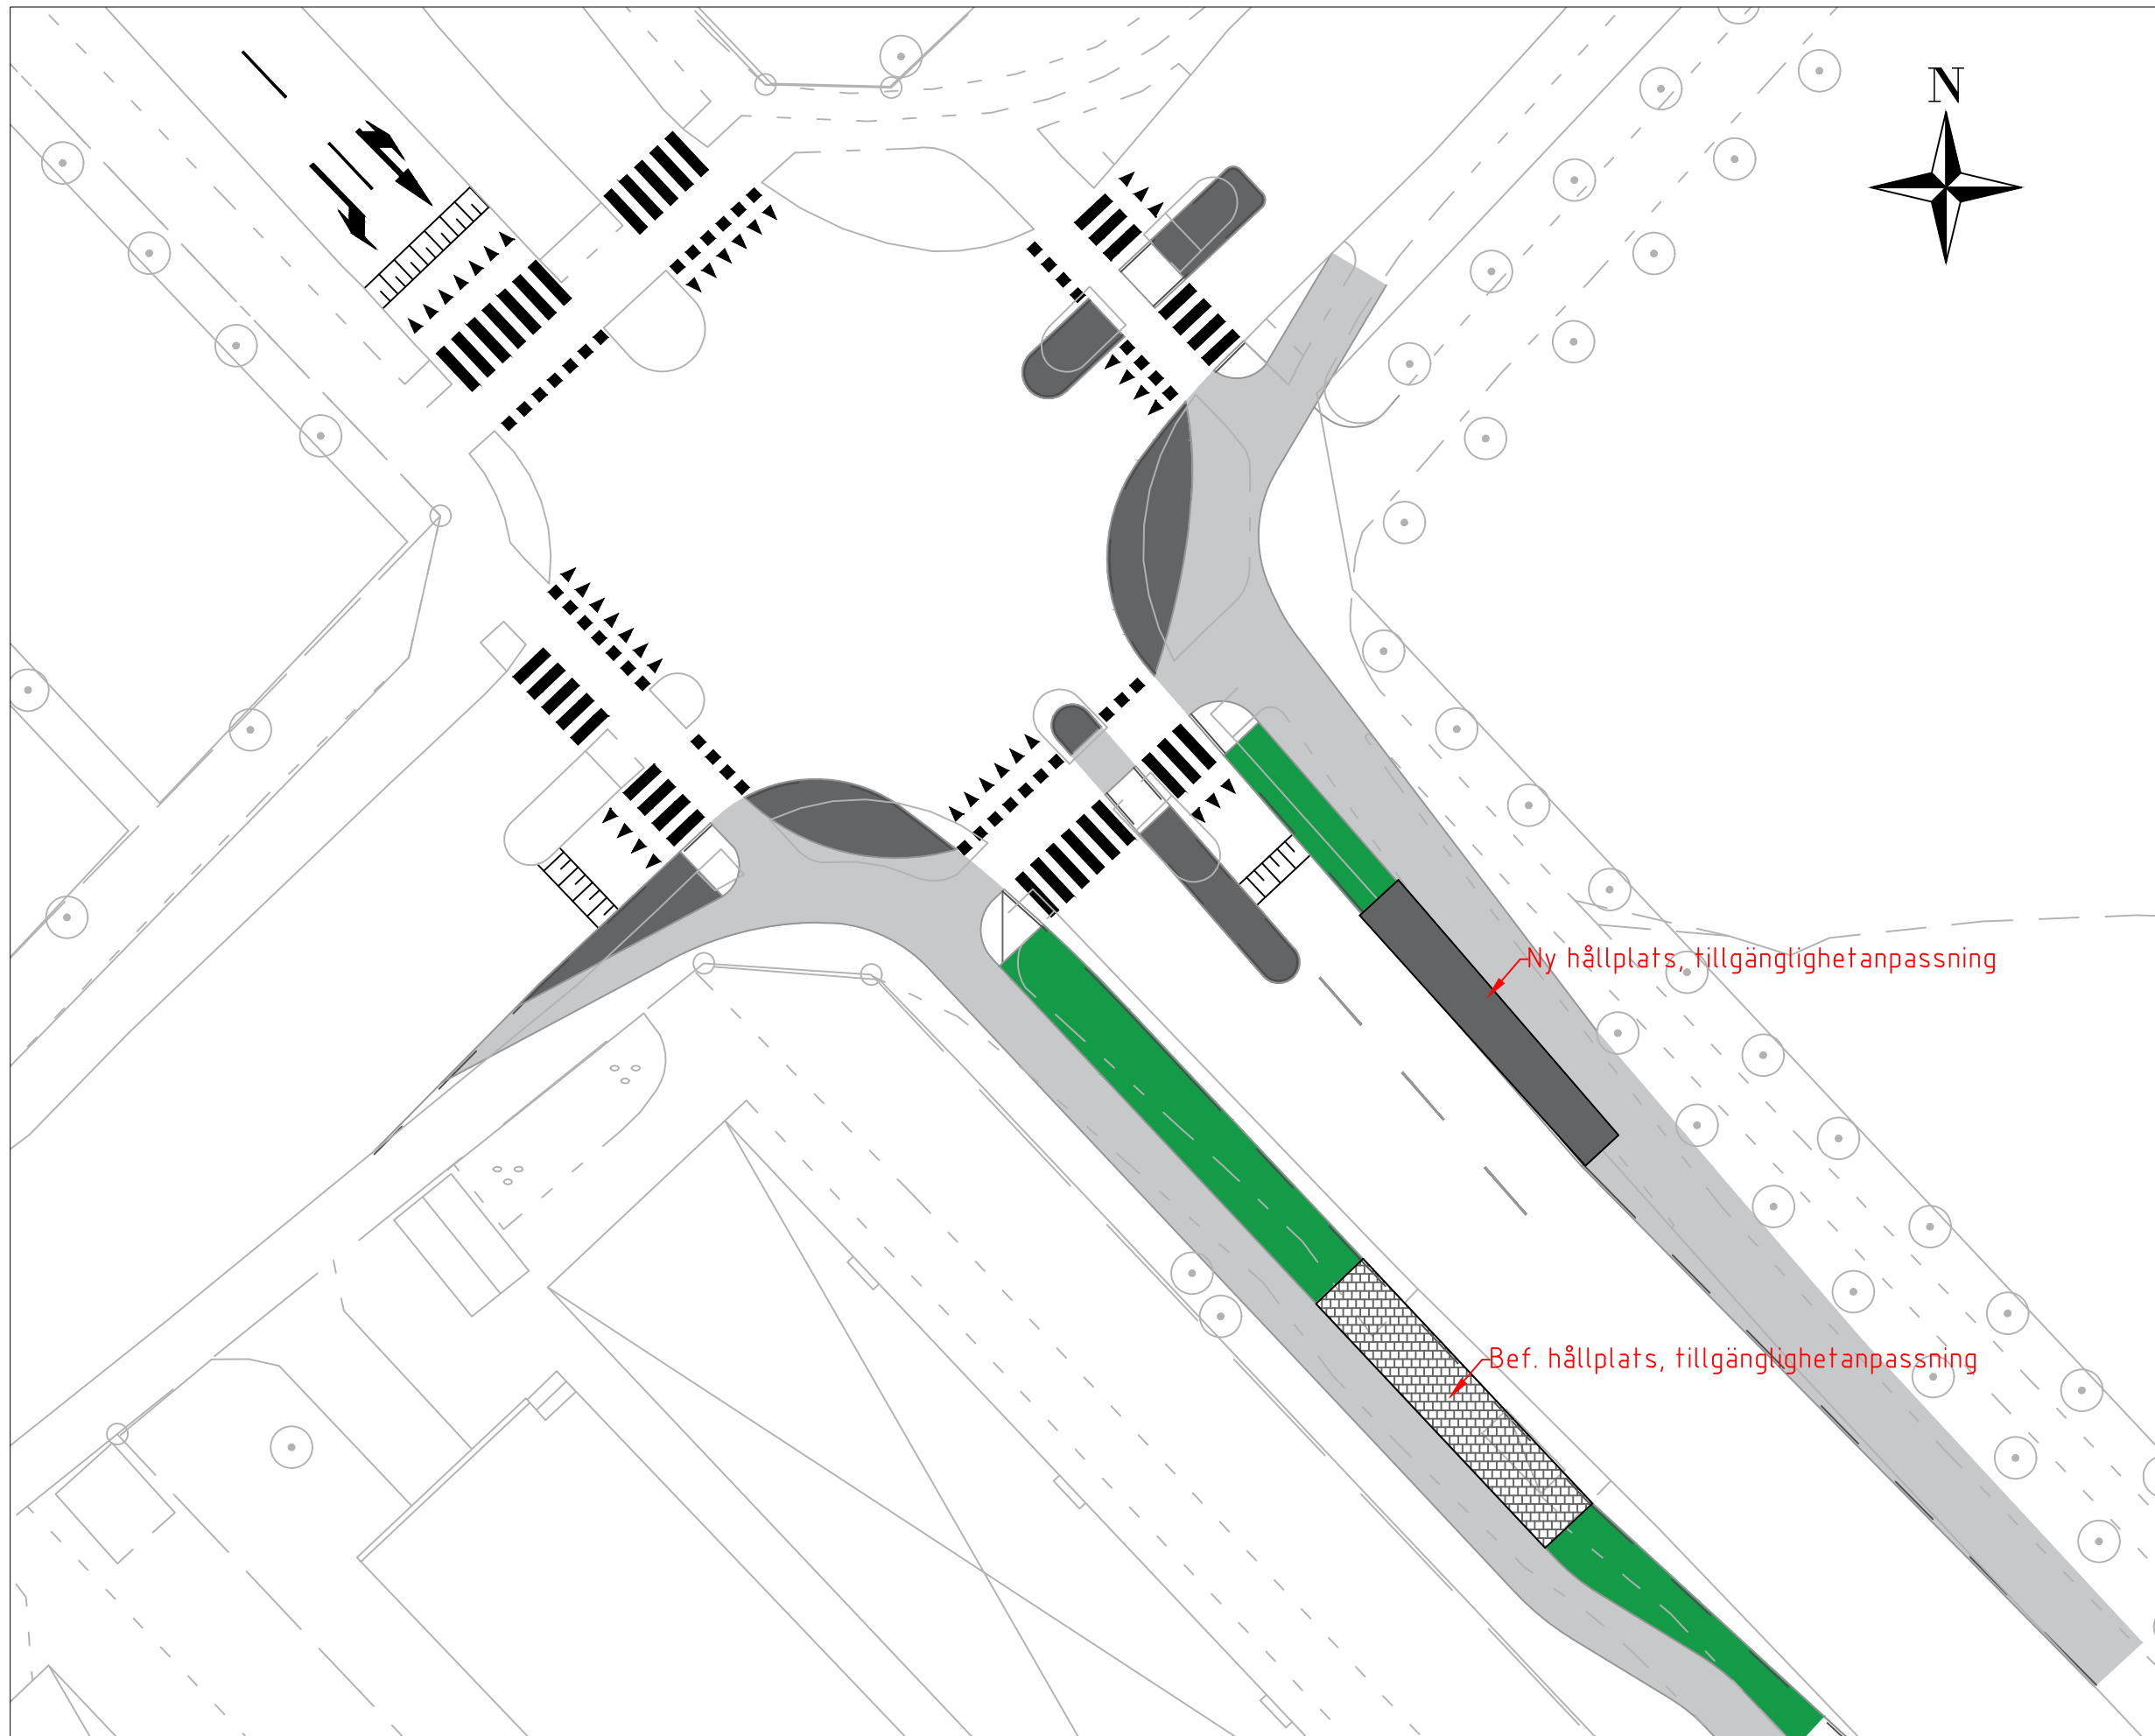

FJELIEVÄGEN
2019-10-31
SKISS UTFORMNING
FREDRIK PALM

FJELIEVÄGEN
KORSNING DOPPINGVÄGEN
2019-10-31
SKISS UTFORMNING

FREDRIK PALM

FJELIEVÄGEN
KORSNING BONDEVÄGEN/
VILDGÅSVÄGEN
2019-10-31
SKISS UTFORMNING

FREDRIK PALM

FJELIEVÄGEN
KORSNING MÅSVÄGEN
2019-10-31
SKISS UTFORMNING

FREDRIK PALM

Ny hållplats, tillgänglighetsanpassning

Bef. hållplats, tillgänglighetsanpassning