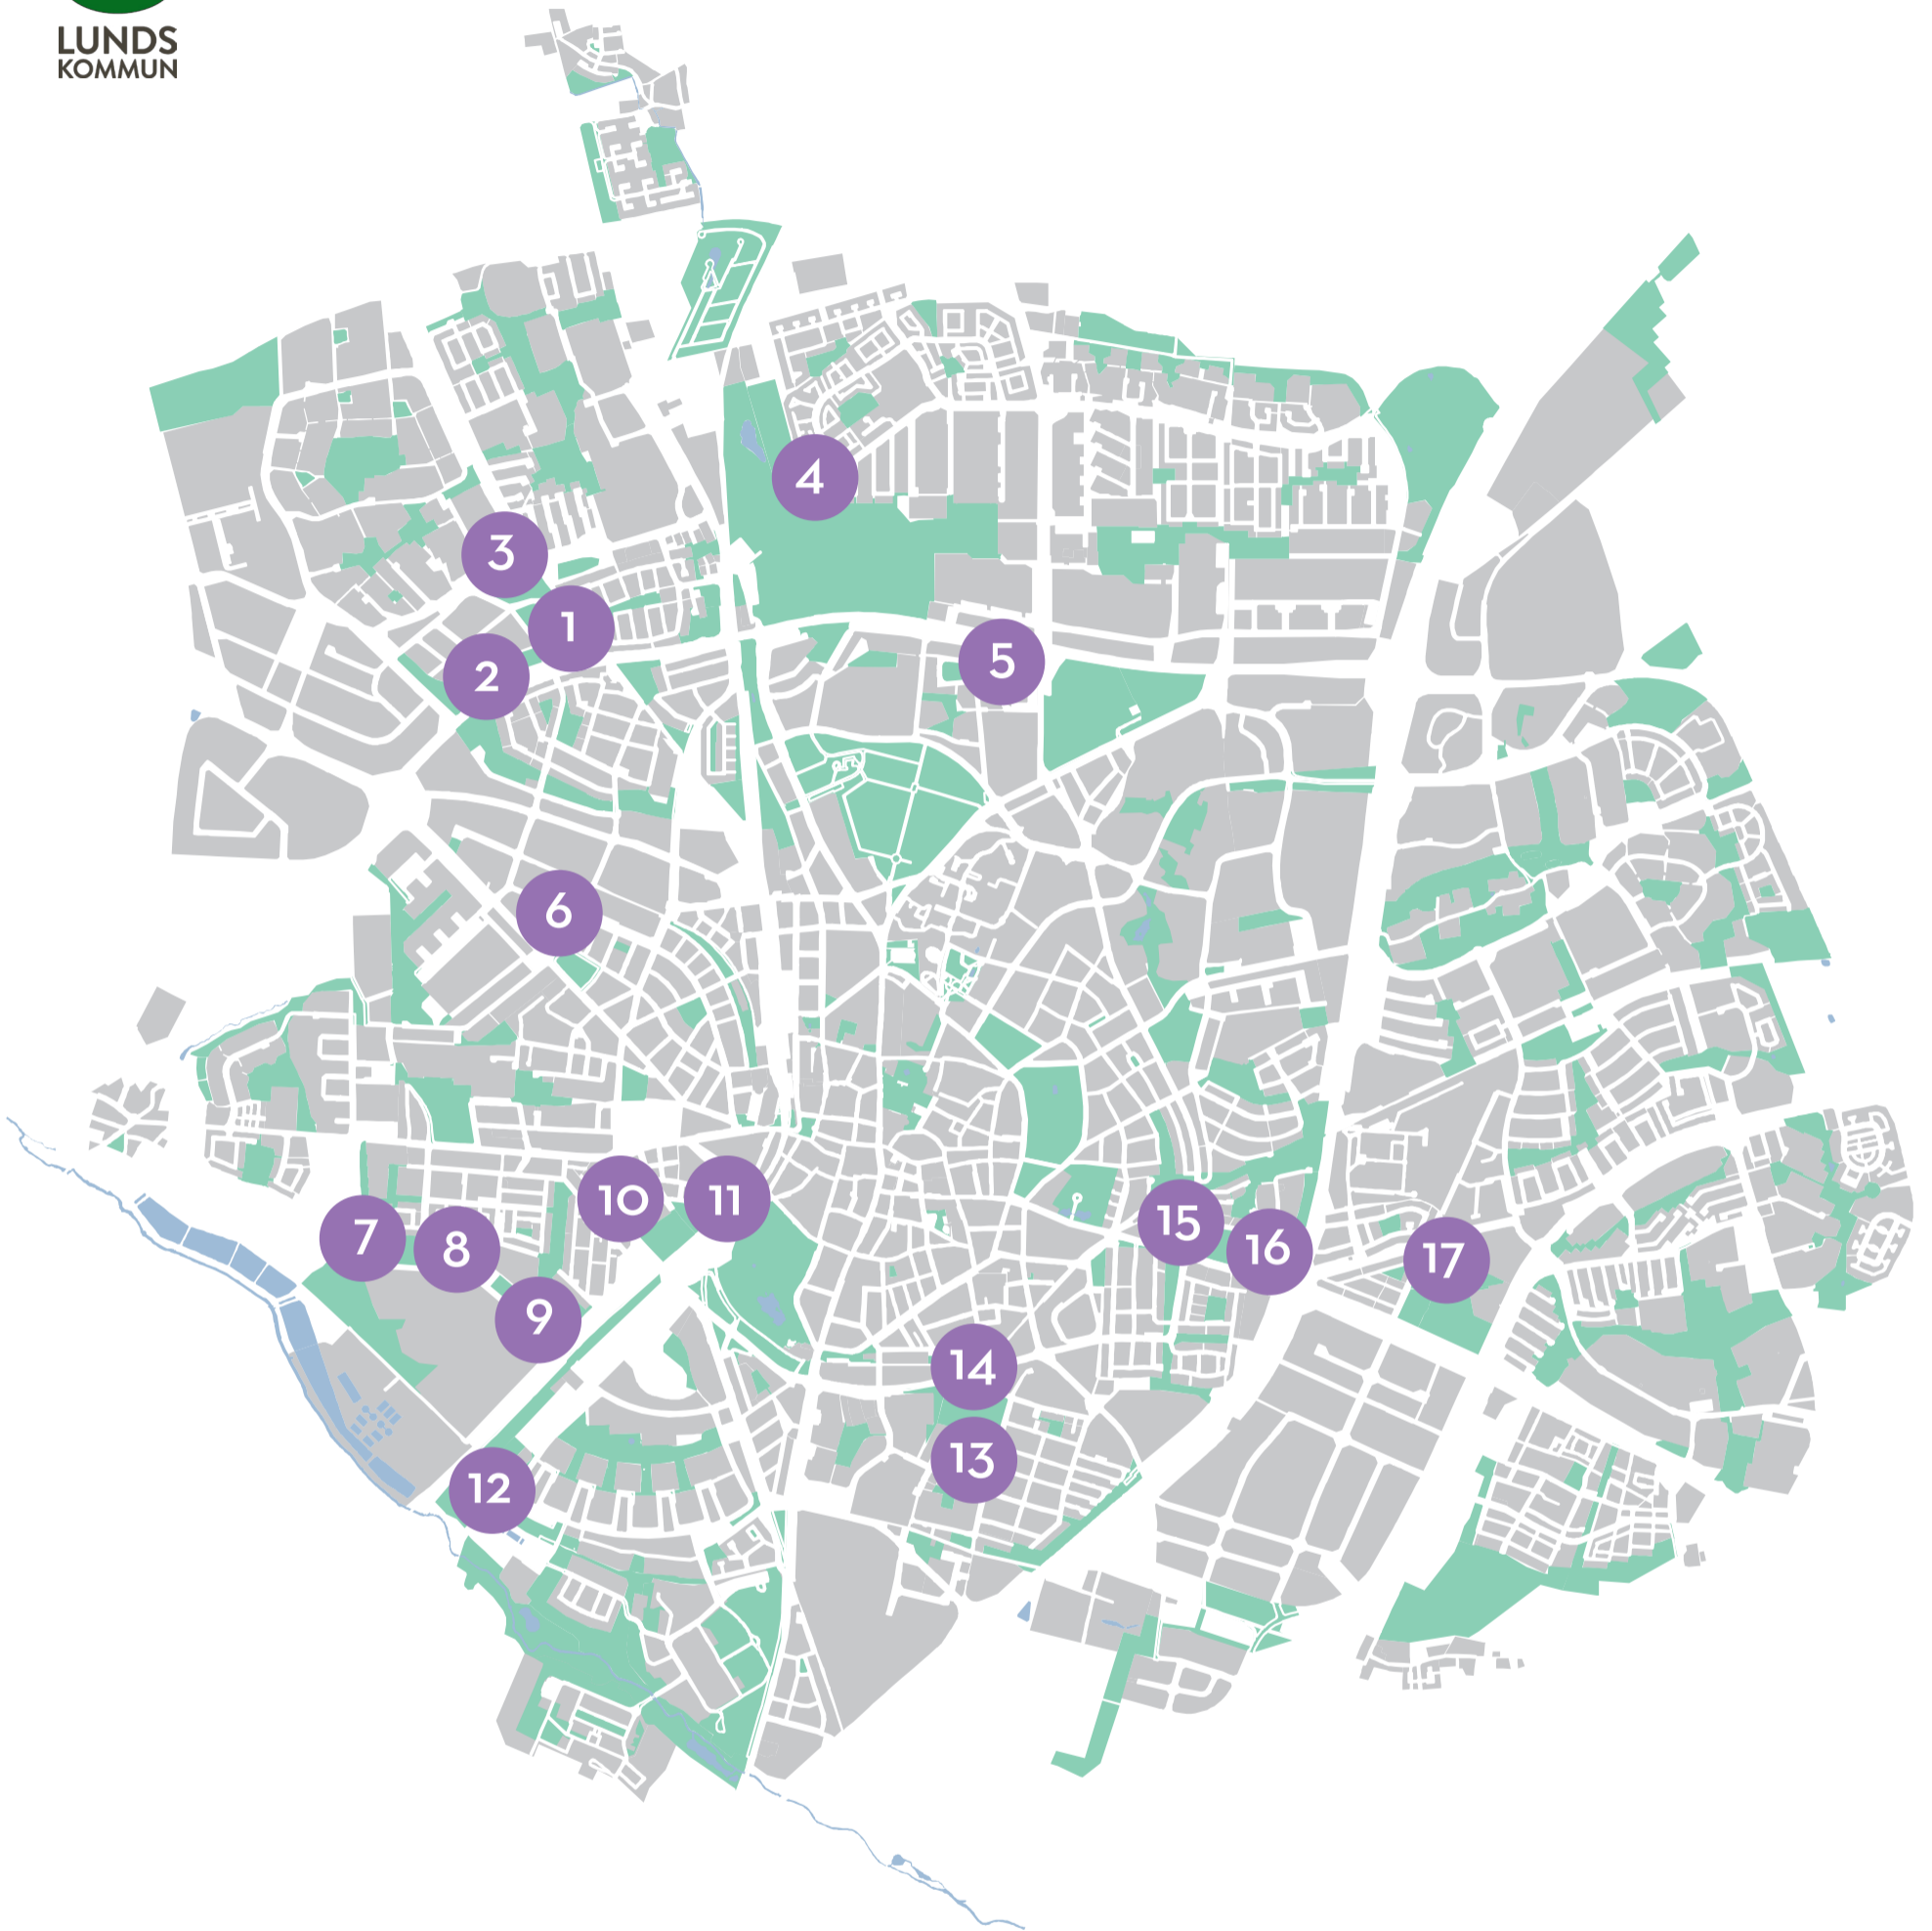

KOLONIOMRÅDEN I LUND

1. Oskarshem I - Koloniv. 7
2. Oskarshem II - Koloniv. 12, Åkergränden 12
3. Oskarshem III - Koloniv. 3
4. Sankt Hans - Skjutbanev. 1
5. Viktoria - Lovisastigen 14
6. Örjan - Måsv. 21, Åldermansg. 9
7. Högbo - Folkparksv. 18
8. Västra Sommarstaden - Folkparksv. 21, Maskinv. 6
9. Västhagen - Maskinv. 8, Åkerlund och Rausings v. 8

10. Haga - Rådmansg. 15
11. Sankt Månslyckan - Mølleg. 7, Rådmansg. 15
12. Klostertäppan - Västanväg 8
13. Täppan - Kastanjeg. 24, Nilstorpsv. 30
14. Gläntan - Södra vägen 4, Kastanjeg. 22
15. Öster I - Östra Fäladsv. 36
16. Öster II - Östra Fäladsv. 40
17. Solhällan - Fritjofs väg 4