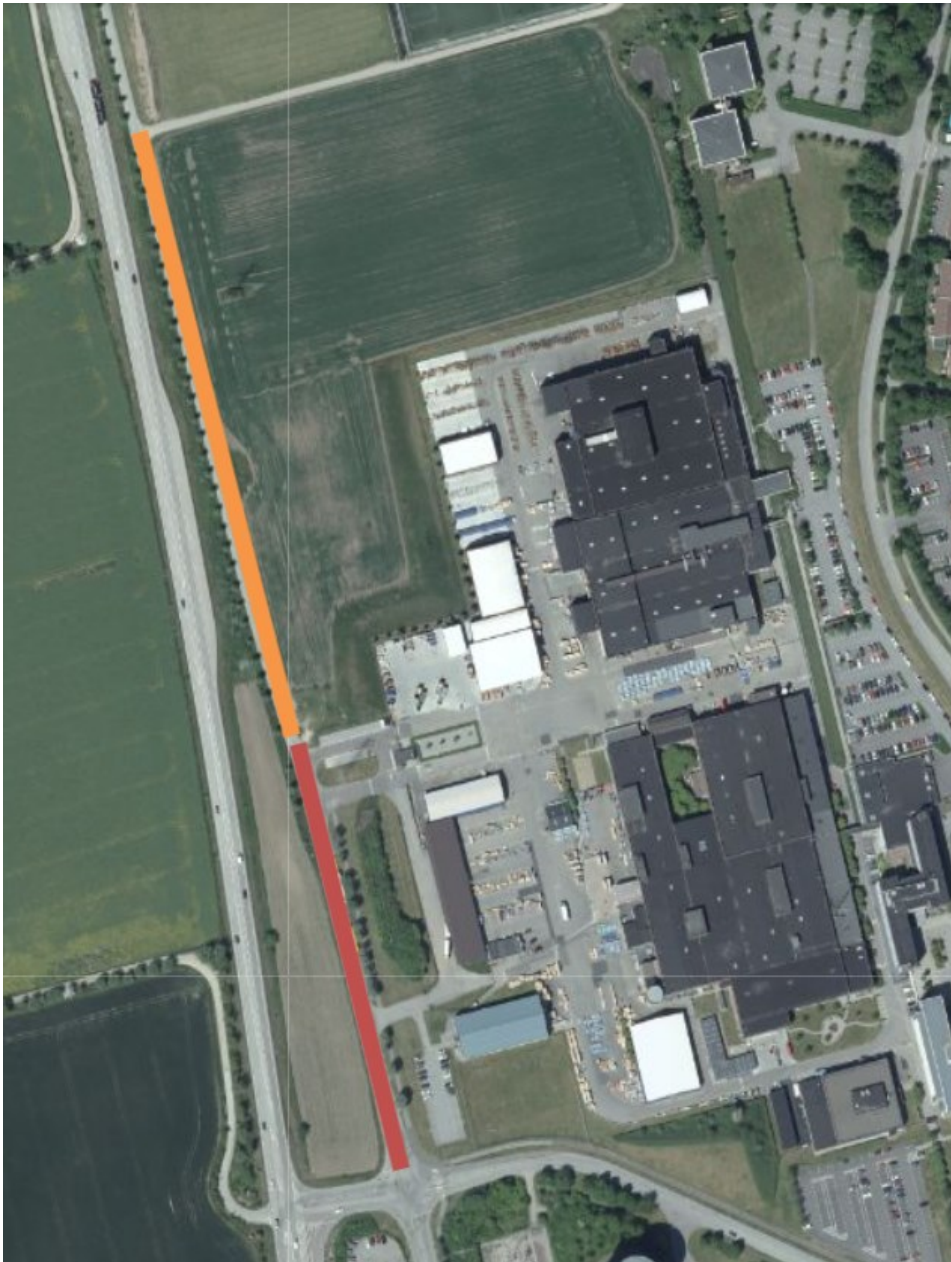

# Bilaga 1 Exploateringsområde

Bilaga 2. Fastighetsrättsliga åtgärder

### Bilaga 3 Åtgärder Allmän plats

Nöbbelövs Mossaväg Norra delen. Ombyggnad av gata till 8 m + grönremsa gräs 3m + GC-väg 3m

Nöbbelövs Mossaväg Södra delen. Asfaltering cykelväg och byte av belysning