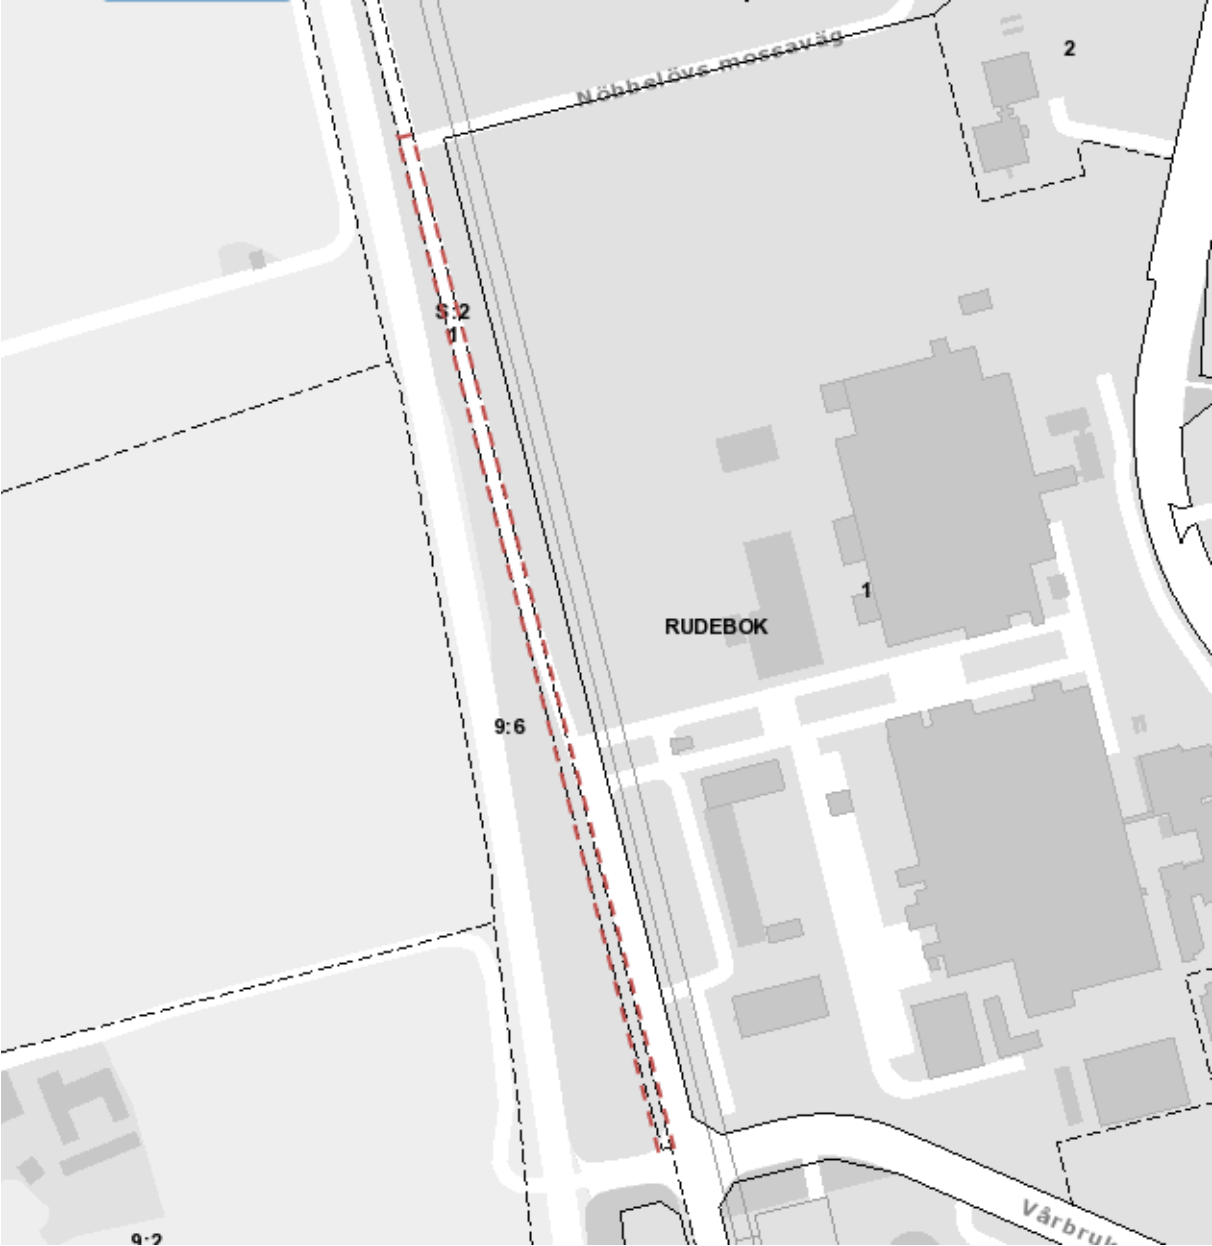

# Bilaga 1 Exploateringsområde

Bilaga 2. Fastighetsrättsliga åtgärder

### Bilaga 3 Åtgärder Allmän plats

Nöbbelövs Mossaväg Norra delen. Ombyggnad av gata till 8 m + grönremsa gräs 3m + GC-väg 3m

Nöbbelövs Mossaväg Södra delen. Asfaltering cykelväg och byte av belysning