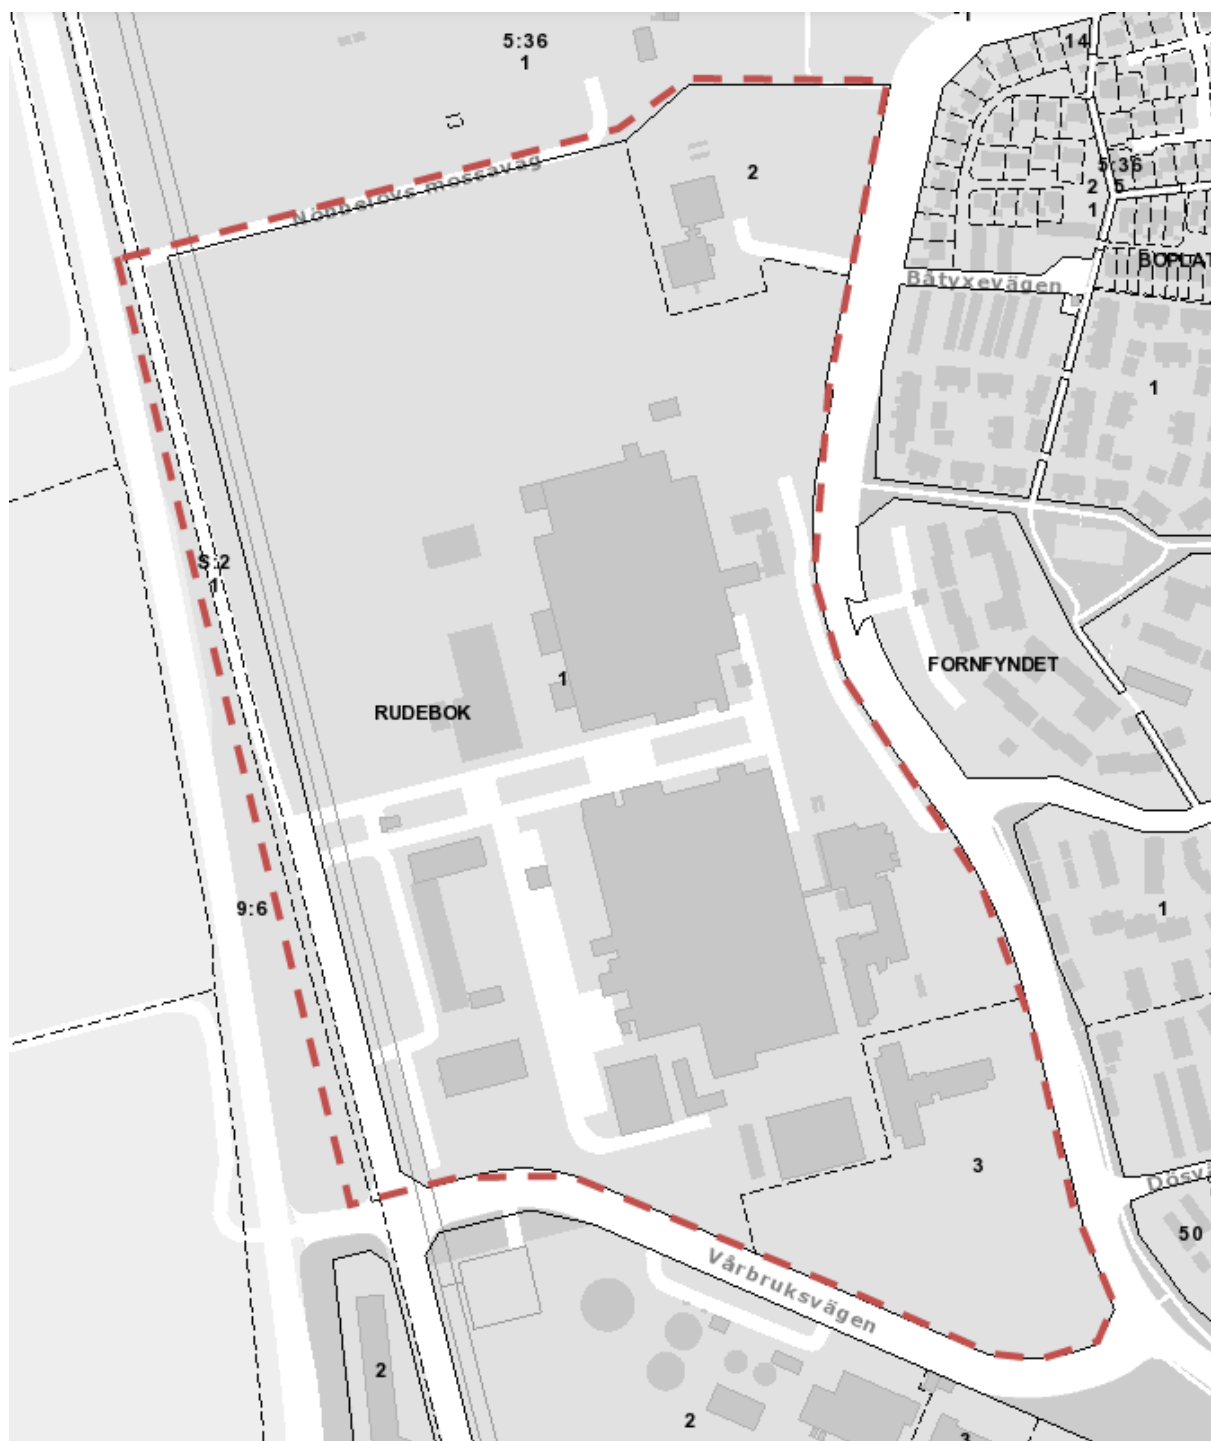

# Bilaga 1 Exploateringsområde

Bilaga 2. Fastighetsrättsliga åtgärder

### Bilaga 3 Åtgärder Allmän plats

Nöbbelövs Mossaväg Norra delen. Ombyggnad av gata till 8 m + grönremsa gräs 3m + GC-väg 3m

Nöbbelövs Mossaväg Södra delen. Asfaltering cykelväg och byte av belysning